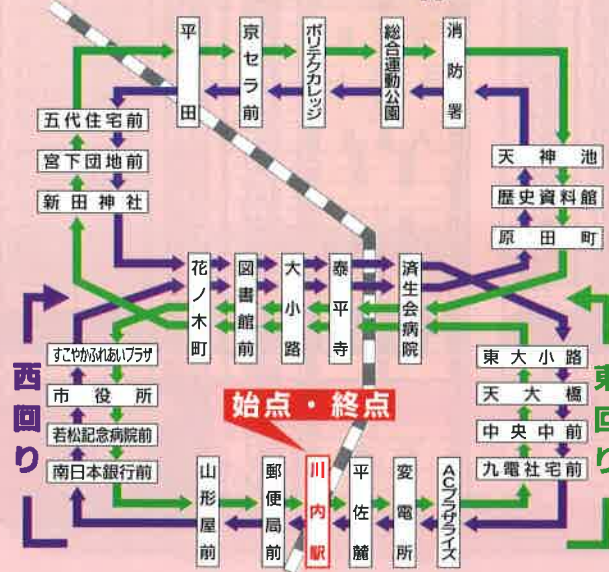

くるくるバス時刻表

路線番号 101 西回り便 1便のみ

停留所名	通過時間
川内駅	7:00
川内郵便局前	7:02
山形屋前	7:03
南日本銀行前	7:04
若松記念病院前	7:04
市役所	7:05
すこやかふれあいプラザ	7:06
花ノ木町	7:08
図書館前	7:09
大小路	7:10
泰平寺	7:11
済生会病院	7:13
原田町	7:14
歴史資料館前	7:15
天神池	7:16
消防署	7:17
総合運動公園	7:20
ポリテクカレッジ	7:23
平セラ前	7:24
五代住宅前	7:25
宮下団地前	7:27
新田神社	7:29
花ノ木町	7:31
図書館前	7:32
大小路	7:33
泰平寺	7:34
済生会病院	7:36
東大小路	7:39
天大橋	7:41
中央中前	7:43
九電社宅前	7:44
ACプラザライズ	7:45
変電所	7:46
平佐藤	7:47
川内駅	7:50

路線番号 102 東回り便 1便のみ

停留所名	通過時間
川内駅	6:30
平佐藤	6:32
変電所	6:33
ACプラザライズ	6:34
九電社宅前	6:35
中央中前	6:36
天大橋	6:37
東大小路	6:39
済生会病院	6:41
泰平寺	6:43
大小路	6:44
図書館前	6:45
花ノ木町	6:46
新田神社	6:48
宮下団地前	6:49
五代住宅前	6:50
平セラ前	6:52
ポリテクカレッジ	6:54
総合運動公園	6:58
消防署	7:01
天神池	7:02
歴史資料館前	7:03
原田町	7:04
済生会病院	7:05
泰平寺	7:07
大小路	7:08
図書館前	7:09
花ノ木町	7:10
すこやかふれあいプラザ	7:13
市役所	7:14
若松記念病院前	7:16
南日本銀行前	7:16
山形屋前	7:17
川内郵便局前	7:18
川内駅	7:20

1番のりばから発車します。

便名	川内駅発車時刻
2	8:00
3	9:00
4	10:00
5	11:00
6	12:00
7	13:00
8	14:00
9	15:00
10	16:00
11	17:00
12	18:00
13	19:00

2番のりばから発車します。

便名	川内駅発車時刻
2	7:30
3	8:30
4	9:30
5	10:30
6	11:30
7	12:30
8	13:30
9	14:30
10	15:30
11	16:30
12	17:30
13	18:30

日・祝日は、1便目と最終便は運行がありません。

くるくるバス路線図

くるくるバス路線図

お問合せ先

くるくるバス (東回り便)
いわさきバスネットワーク(株)
川内営業所

☎23-3181

くるくるバス (西回り便)
北部循環バス
南国交通(株) 川内営業所

☎23-8400