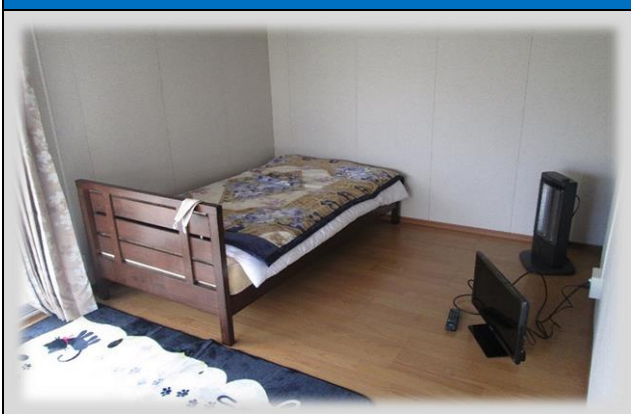

◆◇◆ 移住体験住宅 物件情報 ◇◇◆

名 称	花 実 咲
地 域	甑 島
所 在 地	鹿児島県 薩摩川内市 里町里3284番地2
居 室 数	4
定 員	1号室 (1名) / 2号室 (1名) / 3号室 (1名) / 4号室 (1名) ※1部屋に複数名宿泊される場合は応相談。
備 考	シェアハウス形式の移住体験住宅です。 里地域の中心地に近く、店舗や飲食店も徒歩圏内です。 海も近く、釣りなどを趣味にするには最適な環境です。

○主な設備

設 備	個別	共用
ト イ レ	-	○
浴 室	-	○
洗 面 台	-	○
洗 濯 機	-	○
キ ッ チ ン	-	○
冷 蔵 庫	-	○
冷 暖 房 設 備 等	○	-
テ レ ビ	○	-

居 室

シェアスペース

バスルーム

キッチン