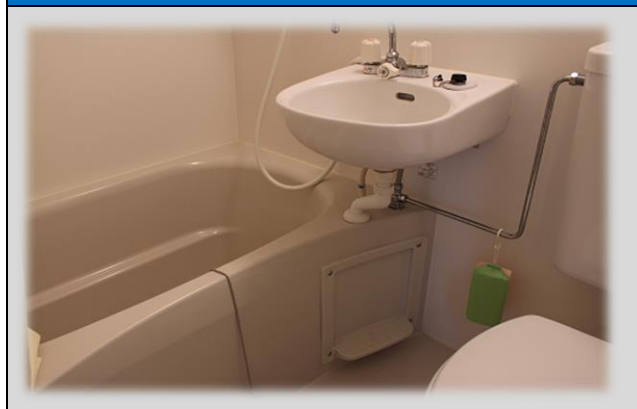

◆◆◆ 移住体験住宅 物件情報 ◆◆◆

名 称	どくだみ荘
地 域	甑 島
所 在 地	鹿児島県 薩摩川内市 里町里3385
居 室 数	3
定 員	1号室（1名）／ 2号室（1名）／ 3号室（1名） ※1部屋に複数名宿泊される場合は応相談。
備 考	上甑島の玄関口である里港近くの移住体験住宅です。 里地域の中心地に近く、店舗や飲食店も徒歩圏内です。 海も近く、釣りなどを趣味にするには最適な環境です。

○主な設備

設 備	個別	共用
ト イ レ	○	-
浴 室	○	-
洗 面 台	○	-
洗 濯 機	○	-
キ ッ チ ン	○	-
冷 蔵 庫	○	-
冷 暖 房 設 備 等	○	-
テ レ ビ	○	-

浴 室

キ ッ チ ン

居 室 ①

居 室 ②