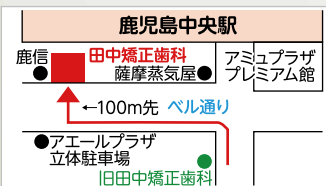

【申込・問合せ先】= 広告代理店：(株)ホープ ☎ 092(716)1404

田中矯正歯科

鹿児島中央駅から徒歩1分の矯正歯科医院
歯並び無料相談実施中

歯の裏側矯正治療で大人も子供も
見えない・抜かない矯正

見えにくいマウスピース矯正治療も
行っております

「口腔がん」検診 行っております

お電話での予約はこちら

TEL 099-257-9052

平日は19時まで診療(水・木休診) URL <http://hayanokai.com>
土・日・祝日も診療しています 駐車場(6台)あり

〒890-0053 鹿児島市中央町21-14 ※薩島も含め鹿児島県内全域から多数の患者様にお越し頂いております

薩摩川内市
から新幹線で
通院時間
20分です。

モバイルからの
ご予約はこちら

※携帯電話用QRコードを
読取ってください。

広報薩摩川内 No.348

私達の願いはおお客様の健康です。一人でも多くエアコンクリーニングを!!