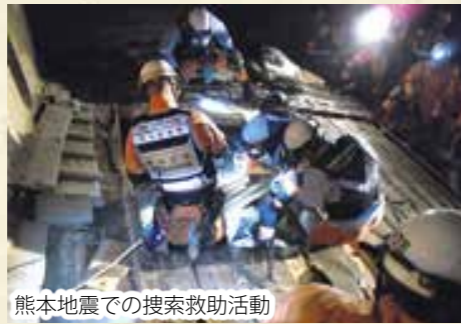

高速船甌島

甌島が国定公園に指定

新消防庁舎

熊本地震での捜索救助活動

東日本大震災被災地への応急給水隊派遣

「川内隈之城道路」開通

西郷どん旋風

川内駅開業100周年

甌島のトシドン

九州新幹線全線開業

手打バイパス

昌寧郡と友好都市締結

FM さつませんだい開局

平成31(2019)	平成30(2018)	平成29(2017)	平成28(2016)	平成27(2015)	平成26(2014)
<ul style="list-style-type: none"> 川内大綱引が記録作成等の措置を講ずべき無形の民俗文化財「薩摩川内の大綱引き」として選択される 東郷学園義務教育学校開校 	<ul style="list-style-type: none"> 明治維新150周年大河ドラマ「西郷どん」旋風到来! 総合防災センター開所 市比野・黒木・蘭牟田出張所廃止 「甌島のトシドン」を含む「来訪神」・「仮面・仮装の神々」がユネスコ無形文化遺産に登録 	<ul style="list-style-type: none"> 薩摩川内観光物産キャラクター「西郷つん」誕生 薩摩川内市産業支援センター開設 台湾定期コンテナ航路開設 漁協直営の「川内とれたて市場」オープン 	<ul style="list-style-type: none"> 天辰寺前古墳公園開園 薩摩川内市産業支援センター開設 入来工業団地分譲開始 「旧増田家住宅」が国の有形文化財に指定 甌島が国定公園に指定 川内原子力発電所1・2号機が運転を再開 国民文化祭・かごしま2015開催 	<ul style="list-style-type: none"> 高速船甌島就航 川内駅開業100周年 新消防庁舎が完成、業務開始。消防局庁舎に防災研修センター開所 「旧増田家住宅」が国の有形文化財に指定 「エコパークかごしま稼働 南九州西回り自動車道「川内隈之城道路」開通 「阿久根川内道路」事業化決定 「甌島長目の浜及び潟湖群の植物群落」が国の天然記念物に指定 	<ul style="list-style-type: none"> ソチオリンピック。男子フィギュアスケートの羽生結弦選手が金メダル 消費税が5%から8%に増税 ノーベル物理学賞に赤崎勇氏、天野浩氏、中村修二氏 特定秘密保護法施行
<ul style="list-style-type: none"> テニス大阪なおみ選手が日本人初の全豪オープン優勝と世界ランク1位 小惑星探査機「はやぶさ2」が小惑星「リュウグウ」へ着陸成功 	<ul style="list-style-type: none"> 平昌オリンピック。日本は冬季最多13個のメダル 西日本豪雨。死者2200人超 オウム真理教松本死刑囚ら元幹部の死刑執行 北海道胆振東部地震(M6.7、震度7) テニス大阪なおみ選手が全米オープン優勝、四大大会で日本人初。大谷翔平選手がメジャー新人王 ノーベル生理学・医学賞に本庶佑氏 	<ul style="list-style-type: none"> ドナルド・トランプ氏がアメリカ大統領に就任 藤井聡太四段の活躍で将棋ブーム 「インスタ映え」が流行語 平昌オリンピック。史上最多のメダル41個を獲得 アイドルグループ「S.M.A.P」解散 	<ul style="list-style-type: none"> 熊本地震(M7.3、震度7) アメリカのオバマ大統領、現職の大統領として初めて広島訪問 選挙権年齢が18歳以上に引き下げ 天皇陛下、退位の意向を示唆 リオオリンピック。史上最多のメダル41個を獲得 パリ同時多発テロ勃発 	<ul style="list-style-type: none"> 寝台特急「北斗星」運行を終了し、ブルートレインが60年の歴史に幕 安全保障関連法が成立 ノーベル生理学・医学賞に大村智氏、ノーベル物理学賞に梶田隆章氏 パリ同時多発テロ勃発 	<ul style="list-style-type: none"> 東京オリンピック・パラリンピック開催決定 「コンビニコーヒー」が日経トレンドのヒット商品1位 「じゃえじゃえ」倍返し「今でしょ!」 「お・も・て・な・し」が流行語大賞に