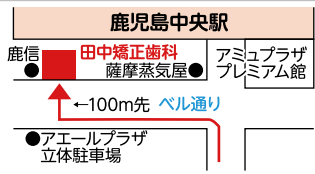

田中矯正歯科

鹿児島中央駅から徒歩1分の矯正歯科医院
歯並び無料相談実施中

理事長 窪田健司

歯の裏側矯正治療で大人も子供も
見えない・抜かない矯正

見えにくいマウスピース矯正治療も
行っております

●保険適用外になります。

●費用は大人は58万円～、子供は28万円～です。

薩摩川内市
から新幹線で
通院時間
20分です。