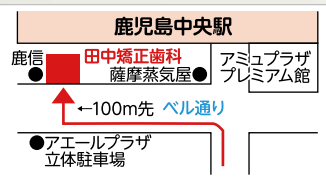

# 田中矯正歯科

鹿児島中央駅から徒歩1分の矯正歯科医院  
歯並び無料相談実施中  
理事長 窪田健司

歯の裏側矯正治療で大人も子供も見えない・抜かない矯正

見えにくいマウスピース矯正治療も行ってあります

●保険適用外になります。  
●費用は大人は58万円～、子供は28万円～です。

薩摩川内市から新幹線で通院時間20分です。

お電話での予約はこちら **「口腔がん」検診 行っております**

TEL **099-257-9052** 平日は19時まで診療(水・木休診) URL <https://hayanokai.com>  
土・日・祝日も診療しています 駐車場(6台)あり