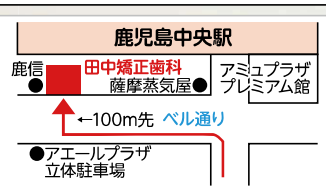

申込・問合せ先/広告代理店：(株)ジチタイアド ☎092(716)1404

広告

田中矯正歯科

鹿児島中央駅から徒歩1分の矯正歯科医院
歯並び無料相談実施中 理事長 窪田健司

歯の裏側矯正治療で大人も子供も
見えない・抜かない矯正
見えにくいマウスピース矯正治療も
行っております
●保険適用外になります。
●費用は大人は58万円～、子供は28万円～です。

お電話での予約はこちら **「口腔がん」検診 行っております**

TEL **099-257-9052** 平日は19時まで診療(水・木休診) URL <https://hayanokai.com>
土・日・祝日も診療しています 駐車場(6台)あり
〒890-0053 鹿児島市中央町21-14 ※離島も含め鹿児島県内全域から多数の患者様にお越し頂いております

薩摩川内市から新幹線で
通院時間
20分です。

モバイルからのご予約はこちら

※携帯電話用の二次元コードを読み取ってください

私達の願いはお客様の健康です。一人でも多くエアコンクリーニングを!!

家族の健康はきれいな空気から

水回り3点セット!! 28,380円 (税込)
浴室 洗面台 トイレ

水回り6点セット!! 43,780円 (税込)
水回り3点セット + 換気扇 キッチンシンク 洗面台ガラスコート

エアコン洗浄 標準価格(長さ90cm設置 高さ2m以内の標準タイプ)一台
2台目以降

予約期間**4月20日迄**

- ★室外機洗浄 ①1,100円
- ★お掃除機能付き エアコン内機洗浄 ②6,600円
- ★掃除ロボット(掃除機) ③2,200円
- ★薩摩川内市の方は出張費 ④2,200円

株式会社 **アイコーポレーション** 店長 市本 TEL **099-227-7779**
不定休 受付時間9:00~18:00 ホームページ ai-corpo.co.jp
売り出し期間中は電話が大変込み合います。時間を置いてお願いします。

「定期的な庭の手入れが大変」「危険な除草剤はまきたくない」

「枯らす」ではなく「生やさない」

草なしくん

雑草のないお庭に!!

特許番号 6742585号

安全な天然素材 長期間の防草効果 樹木・花に影響なし

工事見積 **無料**

☎0120-640-930
アイ・エヌ・ジー株式会社 (代)096-245-6363
鹿児島営業所:〒899-2702 鹿児島市福山町165-2-203

福祉型ビジネススクール
スマイルキャンパス★さつませんだい

こんなことで悩まれている方がいる方、お気軽にお問い合わせ下さい!

- ☑ 地元企業や在宅などで働くためのスキルを身につけたい
- ☑ 病気などで休職中だが、復職したい
- ☑ 自宅から出ることがなかなか難しい
- ☑ 学校を卒業するが進路で迷っている

一般企業就職者 **25名** (復職者含) 2019年~2025年 定着率 **100%** (6か月定着率) 2025年12月現在

☎0996-21-1351 月~金曜日 9:00~17:00
<https://smile-campus.net> 薩摩川内市東開間町3-1 1F
freely@smile-campus.net

相続・贈与 お任せください

平野謙二 税理士事務所
TAX ACCOUNTING OFFICE

私たちは、お客様の大切な資産を守り、夢の実現を全力で支援します。

その他業務内容 | ●税務・会計・決算業務 ●事業承継対策 ●自計化システムの導入支援
●創業・独立・法人化支援 ●経営計画の策定支援

お気軽にお問い合わせください 平野謙二税理士事務所
☎0996-29-3667 鹿児島県薩摩川内市宮崎町1919番地3

来場予約はこちら

ICHIGO Technological Home

家は、性能。

一条工務店

薩摩川内展示場

〒895-0041 薩摩川内市隈之城町 150-1

TEL「ご来場お待ちしております。」
0996-25-7011

建設業許可:国土交通大臣(特-2)第10540号

ホームページ (薩摩川内市)

Facebook (薩摩川内市役所)

X (公式薩摩川内市役所)

Instagram (薩摩川内市)

YouTube (薩摩川内市チャンネル)