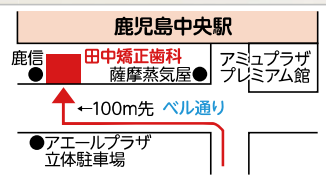

申込・問合せ先/広告代理店：(株)ジチタイアド ☎092(716)1404

広告

田中矯正歯科

鹿児島中央駅から徒歩1分の矯正歯科医院
歯並び無料相談実施中
理事長 窪田健司

歯の裏側矯正治療で大人も子供も見えない・抜かない矯正
見えにくいマウスピース矯正治療も行っております
●保険適用外になります。
●費用は大人は58万円～、子供は28万円～です。

お電話での予約はこちら **「口腔がん」検診 行っております**
TEL **099-257-9052** 平日は19時まで診療(水・木休診) URL <https://hayanokai.com>
土・日・祝日も診療しています 駐車場(6台)あり
〒890-0053 鹿児島市中央町21-14 ※薩島も含め鹿児島県内全域から多数の患者様にお越し頂いております

鹿児島中央駅
鹿児島 田中矯正歯科 アミュプラザ
薩摩蒸気屋 プレミアム館
←100m先 ベル通り
●アエールプラザ
立体駐車場

薩摩川内市から新幹線で通院時間20分です。

モバイルからのご予約はこちら
QRコード
※携帯電話用の二次元コードを読み取ってください

私達の願いはお客様の健康です。一人でも多くエアコンクリーニングを!! ※価格は全て税込みです。

エアコン洗浄

エアコン分解洗浄

標準価格 (長さ90cm設置 高さ2m以内の標準タイプ)一台	1台目	2台目
	7,700円 (税別)	6,600円 (税別)
	(8,470円税込)	(7,260円税込)