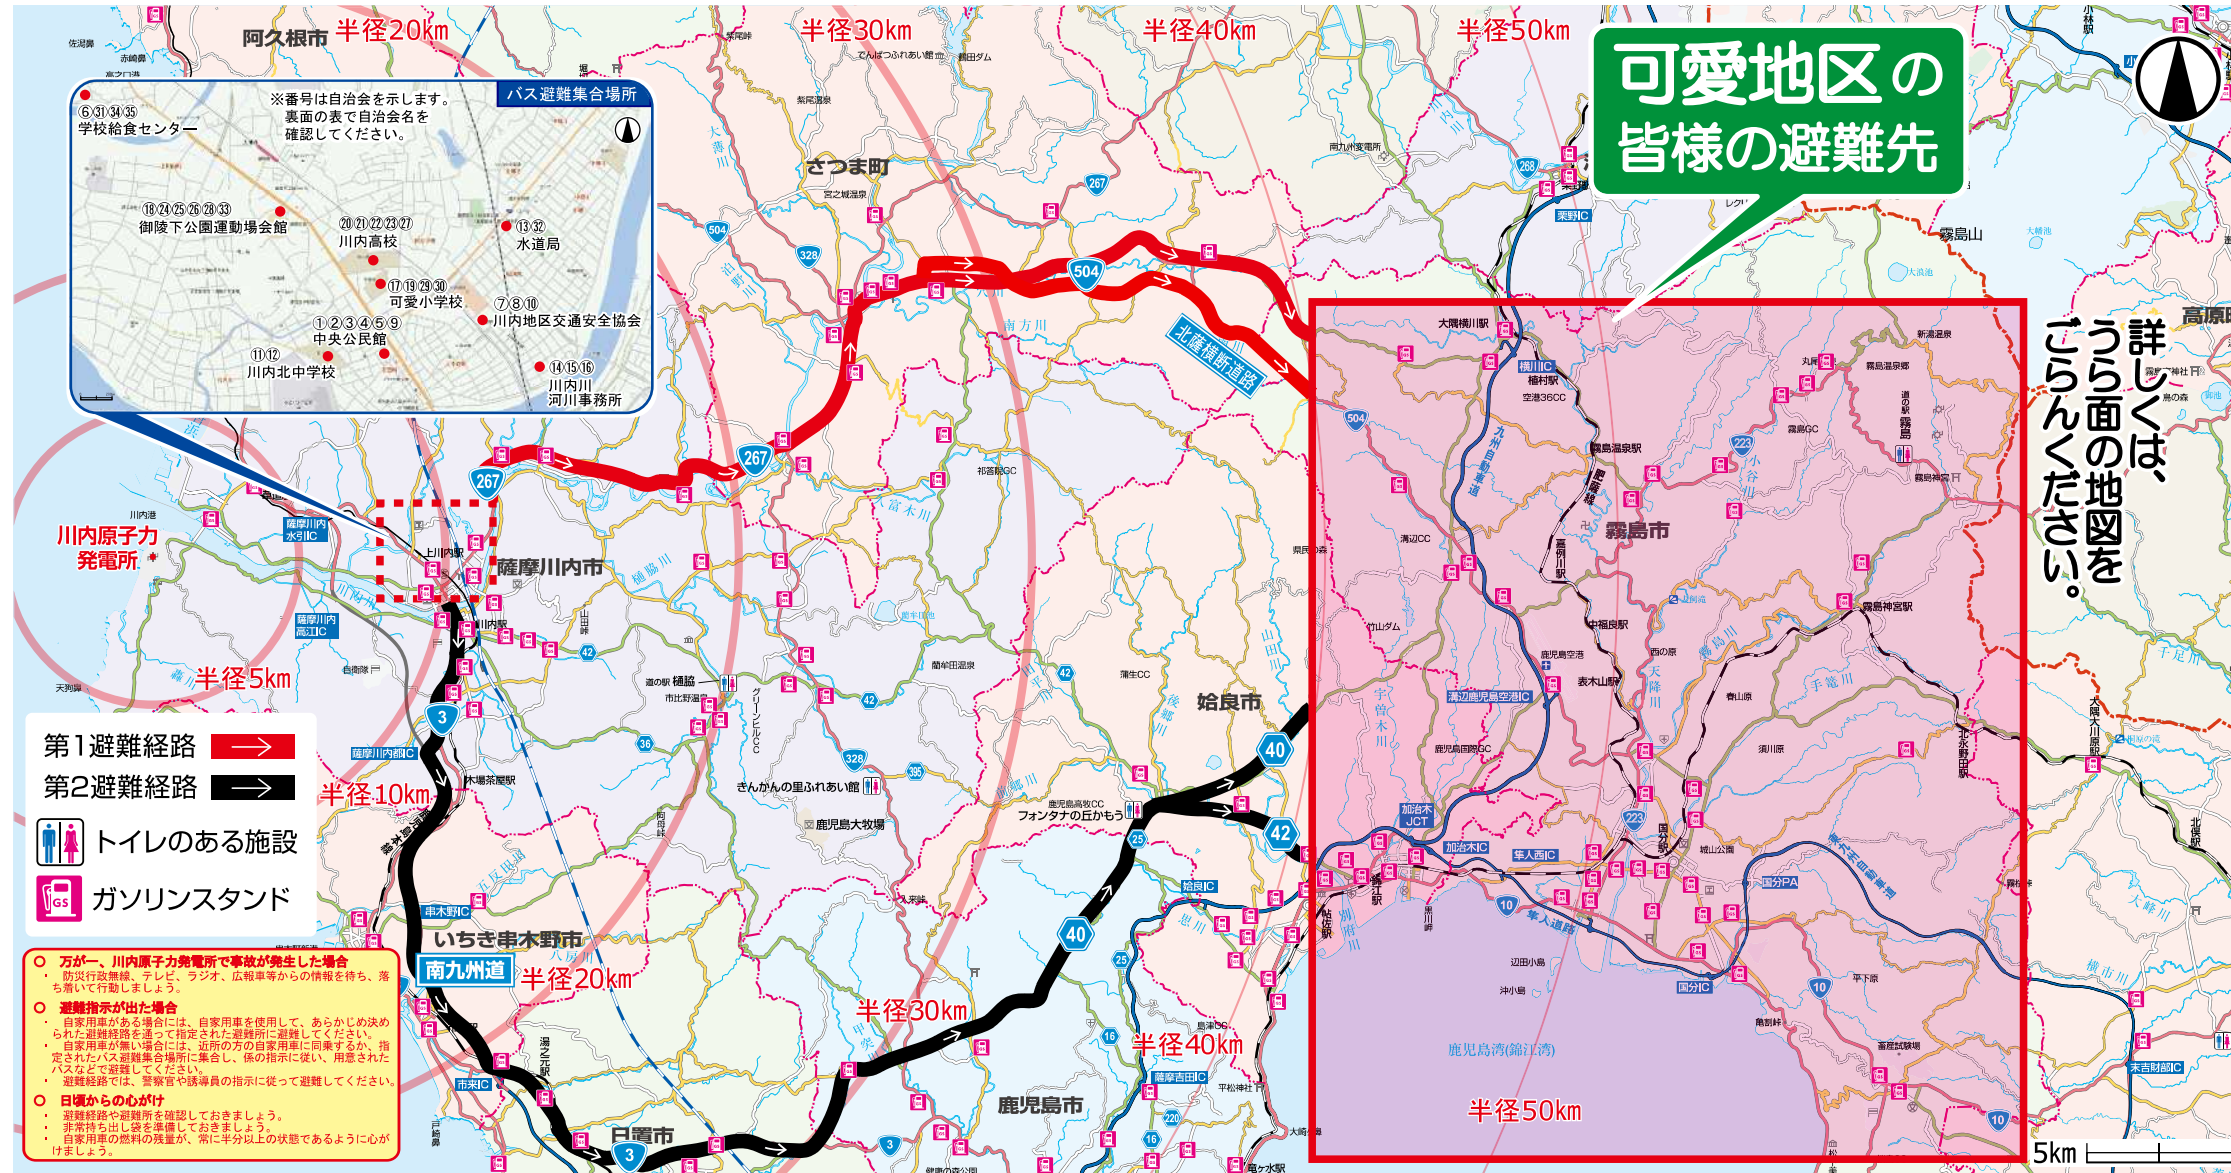

可愛地区 原子力災害時における避難経路図

避難施設