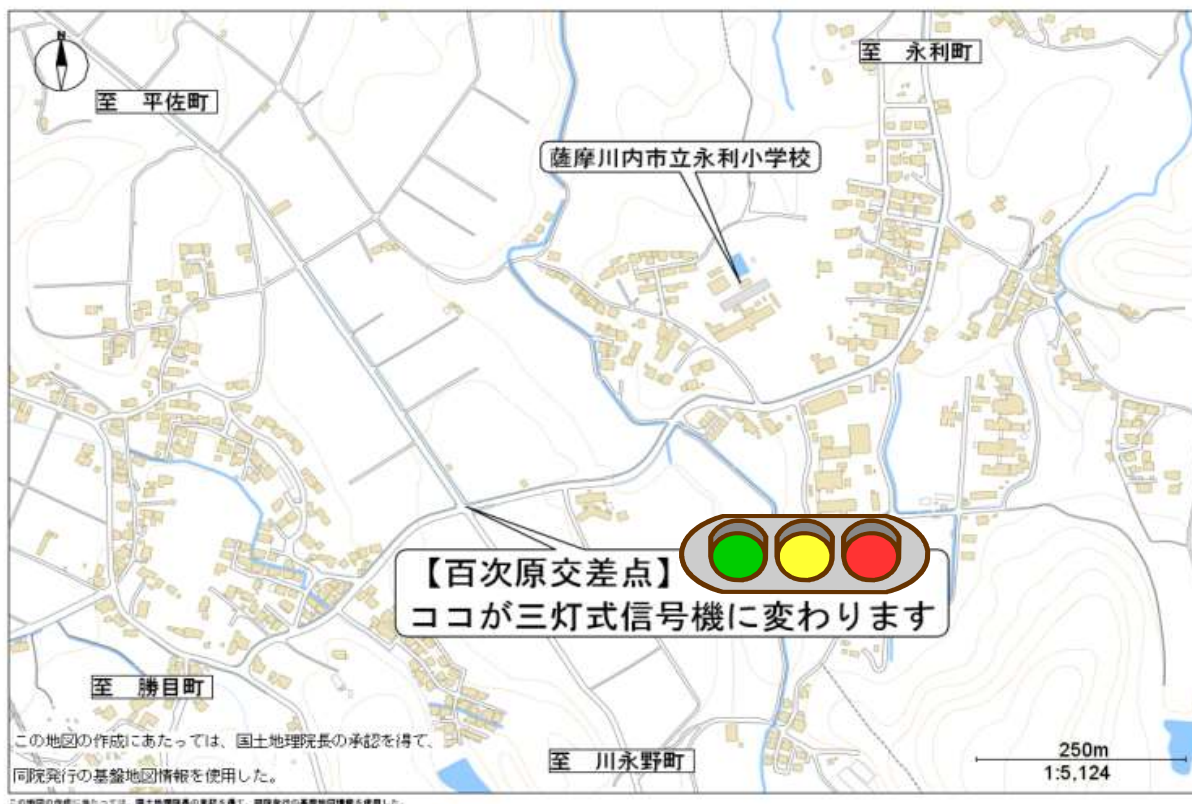

## 信号機が三灯式に変わります

### ○ 変更時期

令和6年3月中旬頃

### ○ 場所

薩摩川内市百次町（百次原交差点）

薩摩川内市立永利小学校正門から西南西方向に約400メートル先の十字路交差点

### ○ 変更理由

通学路であり、児童数が多いため

山なりの地形で頂上付近に交差点があり、見通しが悪いため

現在は一灯式の点滅信号機ですが、今年の3月中旬頃から通常の三灯式の信号機での運用に変更となります。

今までの通行方法と異なることから、漫然運転による

- ・ 追突事故
- ・ 信号無視 等

に十分注意し通行してください。

～お問い合わせ～