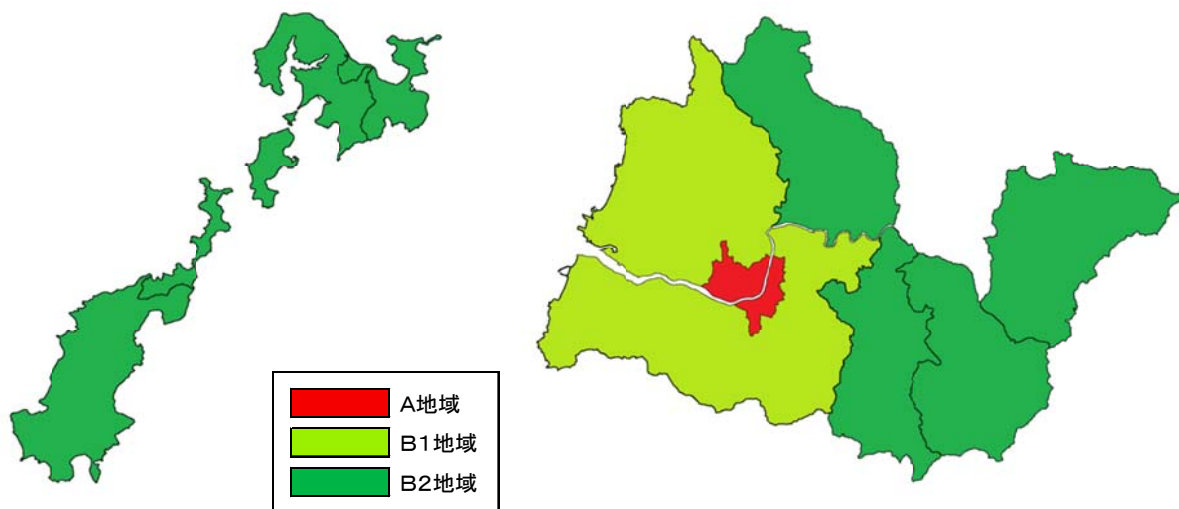

規制地域図（新旧対照）

改正後（平成 25 年 4 月 1 日から）

改正前（平成 25 年 3 月 31 日まで）