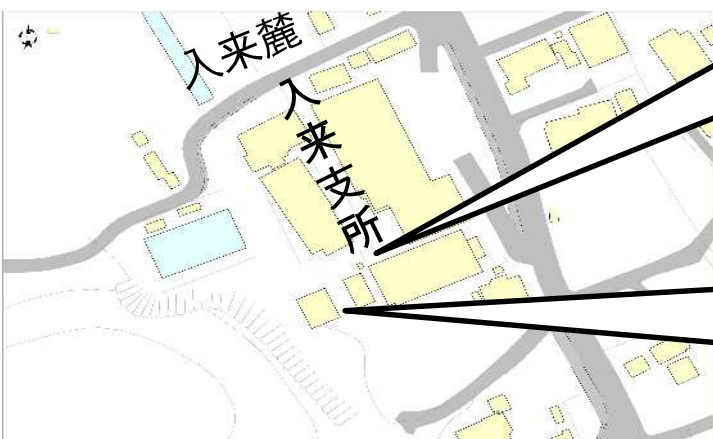

対象ごみ: 可燃・不燃

収集日: 可燃(月・木)、不燃(第1水)

時間: 午前7時～午前9時

東部地域管内公設ごみステーション

資源物臨時ステーション(R6. 5. 14開設)
樋脇保健センター敷地内
対象ごみ: 資源物全品目
収集日: 毎月第2火曜日
時間: 午前7時～午前9時

樋脇地域
樋脇保健センター敷地内
対象ごみ: 可燃・不燃
収集日: 可燃(月・木)、不燃(第2水)
時間: 午前7時～午前9時

入来地域
入来保健センター玄関前
対象ごみ: 可燃・不燃
収集日: 可燃(火・金)、不燃(第4月)
時間: 午前7時～午前9時

資源物臨時ステーション
入来支所公用車庫前
対象ごみ: 資源物全品目
収集日: 毎月第1水曜日
時間: 午前7時～午前9時

東郷地域
東郷支所敷地角
対象ごみ: 可燃・不燃
収集日: 可燃(火・金)、不燃(第3水)
時間: 午前7時～午前9時

資源物臨時ステーション((R6. 5. 12開設)
東郷支所公用車庫
対象ごみ: 資源物全品目
収集日: 毎月第2日曜日
時間: 午前7時～午前9時

資源物臨時ステーション(R6. 5. 8開設)
祁答院支所公用車庫
対象ごみ: 資源物全品目
収集日: 毎月第2水曜日
時間: 午前7時～午前9時

祁答院地域
祁答院支所駐車場敷地内
対象ごみ: 可燃・不燃
収集日: 可燃(月・木)、不燃(第3月)
時間: 午前7時～午前9時