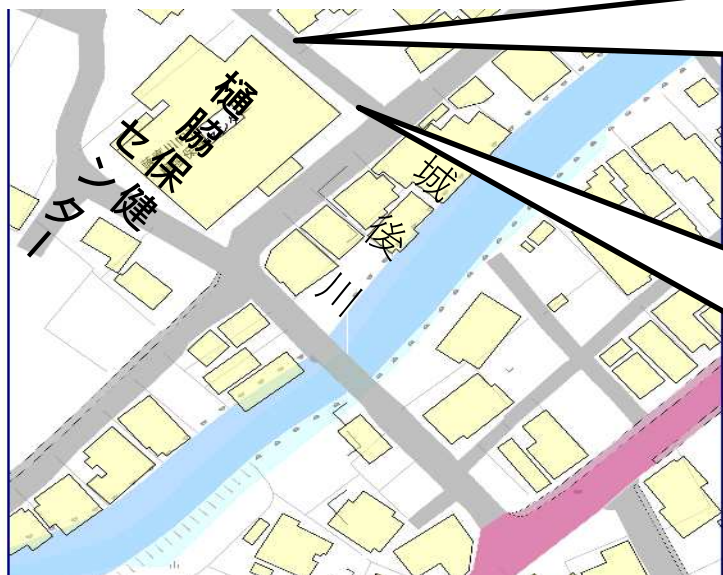

時間: 午前8時30分～午前11時

資源物臨時ステーション(R6. 5. 12開設)

シルバー人材センター駐車場

対象ごみ: 資源物全品目

収集日: 毎月第2日曜日

時間: 午前8時30分～午前11時

川内南中校区

新幹線車両基地入口前

対象ごみ: 可燃・不燃

収集日: 可燃(月・木)、不燃(第1水)

時間: 午前7時～午前9時

東部地域管内公設ごみステーション

資源物臨時ステーション(R6. 5. 14開設)
樋脇保健センター敷地内
対象ごみ: 資源物全品目
収集日: 毎月第2火曜日
時間: 午前7時～午前9時

樋脇地域
樋脇保健センター敷地内
対象ごみ: 可燃・不燃
収集日: 可燃(月・木)、不燃(第2水)
時間: 午前7時～午前9時

入来地域
入来保健センター玄関前
対象ごみ: 可燃・不燃
収集日: 可燃(火・金)、不燃(第4月)
時間: 午前7時～午前9時