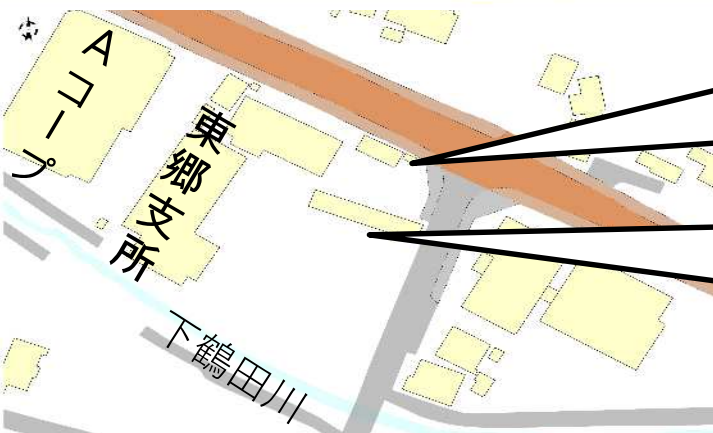

対象ごみ: 可燃・不燃

収集日: 可燃(月・木)、不燃(第1水)

時間: 午前7時～午前9時

東部地域管内公設ごみステーション

資源物臨時ステーション(R6. 5. 14開設)
樋脇保健センター敷地内
対象ごみ: 資源物全品目
収集日: 毎月第2火曜日
時間: 午前7時～午前9時

樋脇地域
樋脇保健センター敷地内
対象ごみ: 可燃・不燃
収集日: 可燃(月・木)、不燃(第2水)
時間: 午前7時～午前9時

入来地域
入来保健センター玄関前
対象ごみ: 可燃・不燃
収集日: 可燃(火・金)、不燃(第4月)
時間: 午前7時～午前9時

資源物臨時ステーション
入来支所公用車庫前
対象ごみ: 資源物全品目
収集日: 毎月第1水曜日
時間: 午前7時～午前9時

東郷地域
東郷支所敷地角
対象ごみ: 可燃・不燃
収集日: 可燃(火・金)、不燃(第3水)
時間: 午前7時～午前9時

資源物臨時ステーション((R6. 5. 12開設)
東郷支所公用車庫
対象ごみ: 資源物全品目
収集日: 毎月第2日曜日
時間: 午前7時～午前9時

資源物臨時ステーション(R6. 5. 8開設)
祁答院支所公用車庫
対象ごみ: 資源物全品目
収集日: 毎月第2水曜日
時間: 午前7時～午前9時