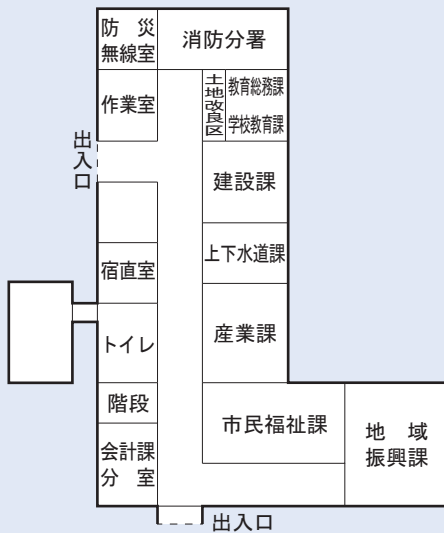

祁答院支所

入来支所

樋脇支所

市民の  
声  
PART2

いきいきサロン(お茶飲み会) 司野ゆったり会の皆さん  
(東郷町斧淵)

高齢者に優しい住みよいまちにしてください。私たちの生きがいでもあるお茶飲み会は気の合う仲間運営していますが、これからもずっと続けられますように。

東郷支所