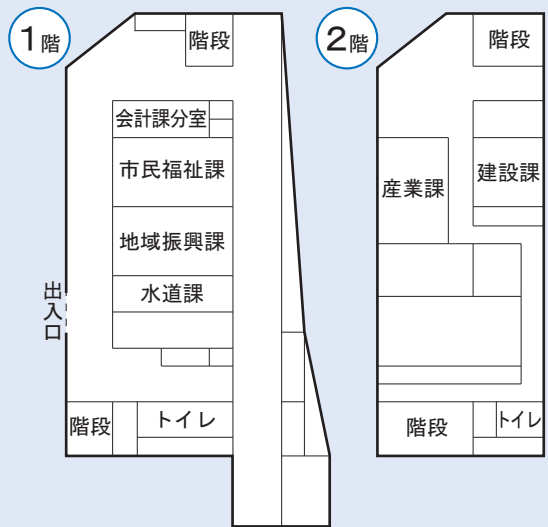

祁答院支所

入来支所

樋脇支所

市民の  
声  
PART2

いきいきサロン(お茶飲み会) 司野ゆったり会の皆さん  
(東郷町斧淵)

高齢者に優しい住みよいまちにしてください。私たちの生きがいでもあるお茶飲み会は気の合う仲間運営していますが、これからもずっと続けられますように。

東郷支所