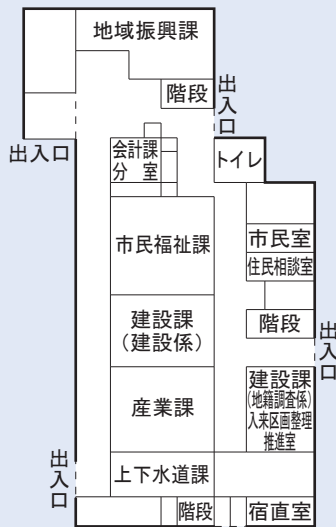

祁答院支所

入来支所

樋脇支所

市民の  
声  
PART2

いきいきサロン(お茶飲み会) 司野ゆったり会の皆さん  
(東郷町斧淵)

高齢者に優しい住みよいまちにしてください。私たちの生きがいでもあるお茶飲み会は気の合う仲間運営していますが、これからもずっと続けられますように。

東郷支所