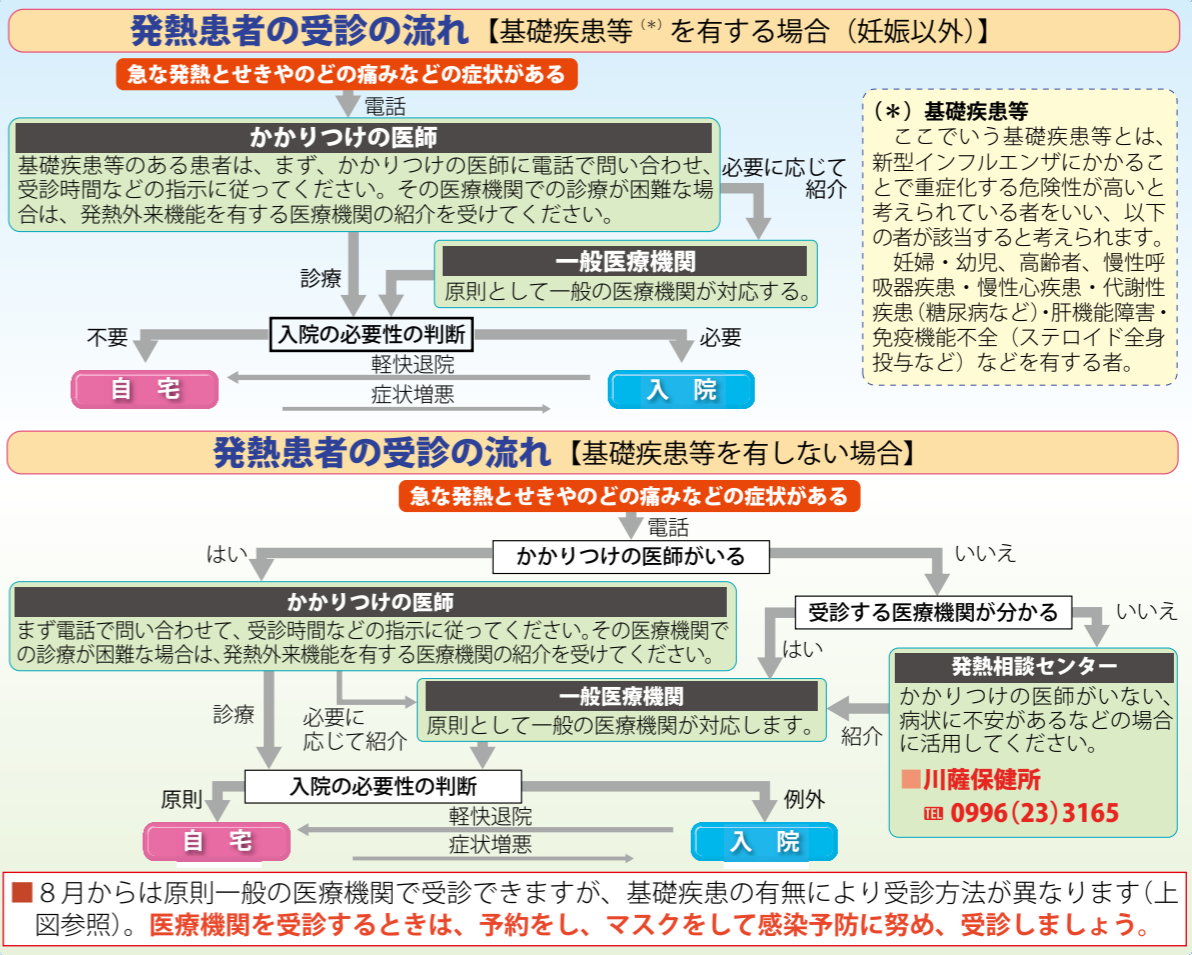

ご希望の日にお渡します。もちろん
配達・倉庫入れも承ります。

指定日に対取りから乾燥・袋詰めまで
お任せ下さい!!

乾燥だけでもOK!!
お好みの水分量に上げます。

刈取・乾燥事業に関しては、旧川内市内のみとさせていただきます。

農業機械レンタルサービス 太田機工株式会社
TEL 0996-23-9355

M E D I C A L C H E C K !

あなたの健康づくりにお役立てください。

すこふら通信

● 新型インフルエンザの新たな流行に備えましょう
4月にメキシコで、豚から新型インフルエンザが発生し、短い期間で世界中に感染者が広がり、県内でも若者を中心に感染者が見られました。今回の新型インフルエンザは、それほど強毒性でなかったため、症状や致死率などを考慮して国の対応策は緩和されました。県においては、8月に新型インフルエンザ専用で設置していた発熱外来を休止し、一般の医療機関で対応することになりました。しかし、秋から冬にかけて新たな大流行が懸念されます。まだ残暑が残るこの時期に充分な備えをしておくことが、重症化や感染拡大を防ぐこととなります。

● 糖尿病や腎臓病などの持病のある方へ
現在かかっている病気を放置せず、きちんと治療しましょう。基礎疾患があると重症化することがあります。妊娠している方や乳幼児は特に感染予防を徹底しましょう。