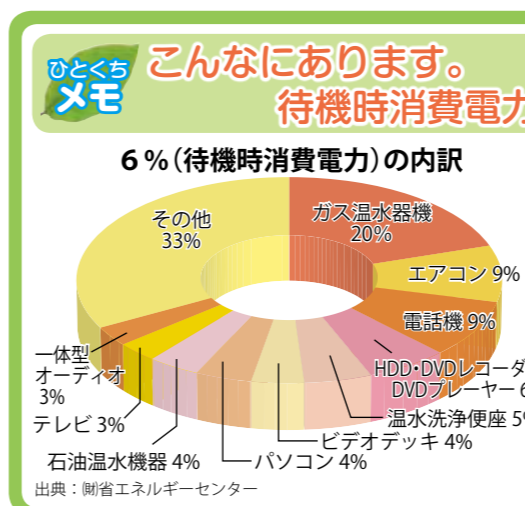

「カクイクスウィング」は、暮らしの中の自立と介護を支援します。(配達も可能)

ポータブルトイレ

お部屋に違和感なく設置でき、ベッドからの移乗もスムーズに行えます。

スライドがついて高さ調整がスムーズ

シャワーベンチ

座った姿勢の保持と身体の方向転換ができ、楽な姿勢で入浴することが出来ます。

ロック解除レバーを上げると座面が左右に65°ずつ回転します。

福祉用具レンタル・販売・住宅改修・介護保険のご相談なら

株式会社 **カクイクスウィング**
http://www.kakuix-wing.com/

☎0120-015-019

リフォーム 専門

TEL 0996-23-4134

エコポイントの手続き 工事一式致します。

薩摩川内市東大小路町5-6 (薩摩川内警察署前)

川路ホームページ
http://www7.ocn.ne.jp/~kawaji/

川路増改築専門

2011年度卯年 きっと見つかる、真心を贈る年賀状!!

年賀状印刷

お年玉付年賀ハガキは当社でもご用意!!
[55円印刷費/年賀状1枚/年賀ハガキはお持ち込みに限ります]

お申込はお早めに!!

株式会社 **可愛印刷**
鹿児島県薩摩川内市高城町1917-1
TEL23-1170 FAX22-0953

富士通インテグレートッド
マイクロテクノロジー株式会社九州工場 (入来町)

【会社概要】
昭和53年、株式会社鹿児島富士通として設立。平成15年の富士通グループ後工程会社との統合を経て現在に至っています。環境負荷低減活動のほか、地域貢献活動などにも積極的に取り組んでいます。

工場長 大竹 清

● 現在取り組んでいるエコ活動は？
まず、社員食堂から出る残飯などの肥料化を平成18年6月から行っています。この肥料は、法に基づき「のびのびグリーン鹿児島」という名称で登録しており、これまで64回にわたり合計

● 設備導入に伴う効果は？
雷による影響は、当九州工場では年平均22回ほどあります。すでに今年も

● 今後のエコ活動の展望は？
今年度はベッコウトンボ観察会に従業員家族を参加させたのですが、これ以外にも環境イベントが実施されれば、参加を呼び掛けていきたいと思えます。また社内でも、従業員がお子さんの環境教育も兼ねて家族で参加できるイベントなどの企画を考えています。

● 雷による影響は、当九州工場では年平均22回ほどあります。すでに今年も

● 雷による影響は、当九州工場では年平均22回ほどあります。すでに今年も

みんなので取り組もう！

地球に優しいエコ活動

このコーナーでは、世界中で地球環境保全が叫ばれる中、市内でエコ製品開発およびエコ活動に取り組む企業や団体などを紹介しています。

【問合せ】= 本庁環境課 ☎(23)5111(内線2721)