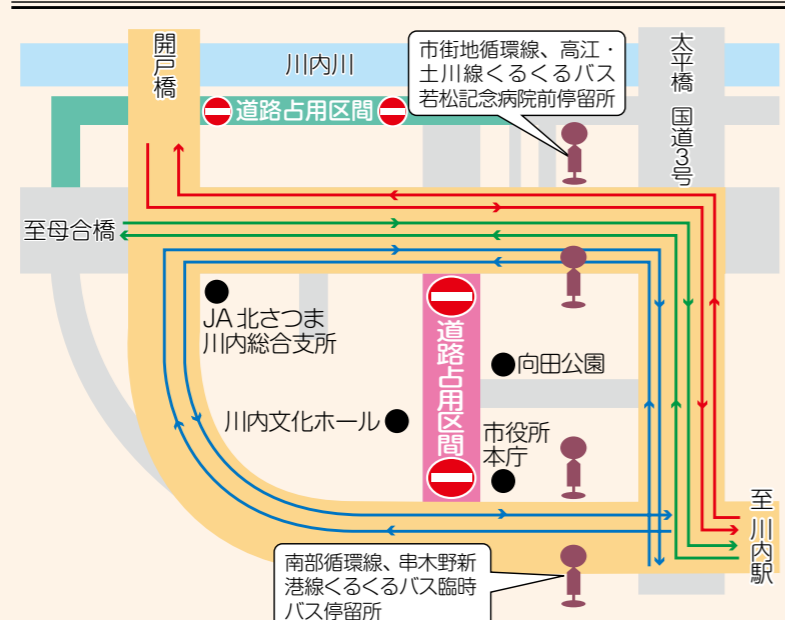

道路占用区間
*7:00~14:00は車両での通行はできません。

道路占用区間
*9:00~12:00は車両での通行はできません。

くるくるバス停留所

くるくるバス路線迂回路

市街地循環線ルート

南部循環線、串木野新港線ルート

高江・土川線ルート

くるくるバス路線迂回路および臨時バス停略図

*くるくるバスの市役所バス停留所をご利用の方は、14:00までは若松記念病院前停留所が臨時バス停留所をご利用ください。14:00以降は通常通り運行します。

川内川河口マラソン・ウォーキング大会日の交通規制など

3月11日(日)、川内川河口マラソン・ウォーキング大会の開催に伴い、安全確保のために左図の通り、車両交通規制およびくるくるバス路線の迂回路と臨時バス停が設置されます。また、市道竹之馬場通線の一部も通行止めになります。皆さまのご協力をお願いします。

地域に根差し、世界へ羽ばたく
鹿児島純心女子大学

コーナー紹介

このコーナーでは、同大学の国際交流や地域交流・生涯学習などの取り組みについて紹介します。

鹿児島純心女子大学とは

同大学は平成6年に開学しました。「聖母マリアのように神様にも人にも喜ばれる女性の育成」を建学の精神に掲げ、豊かな人間性に裏打ちされた高い知性と専門性を備えた女性の育成を教育の目的としています。

新入生交流会

鹿児島純心女子大学では毎年、新入生を対象に、学生間の交流、先輩や教職員との交流を深めることを目的とした新入生交流会を1泊2日の日程で行っています。学生から自分たちがが学生生活を送る薩摩川内市をもっと知りたいとの声があり、今年度から本市関係機関の協力の下、市内で行うこととなりました。観光協会のガイドの方やスタッフの方に新田神社や川内歴史資料館・まごころ文学館、蘭牟田池、入来麓伝統的建造物群保存地区などを案内・説明していただきながら各所を見学しました。交流会では初めて知る内容に興味深く聞き入る様子が見られ、学生が自分たちの学ぶまち、薩摩川内市を知る機会となったようです。