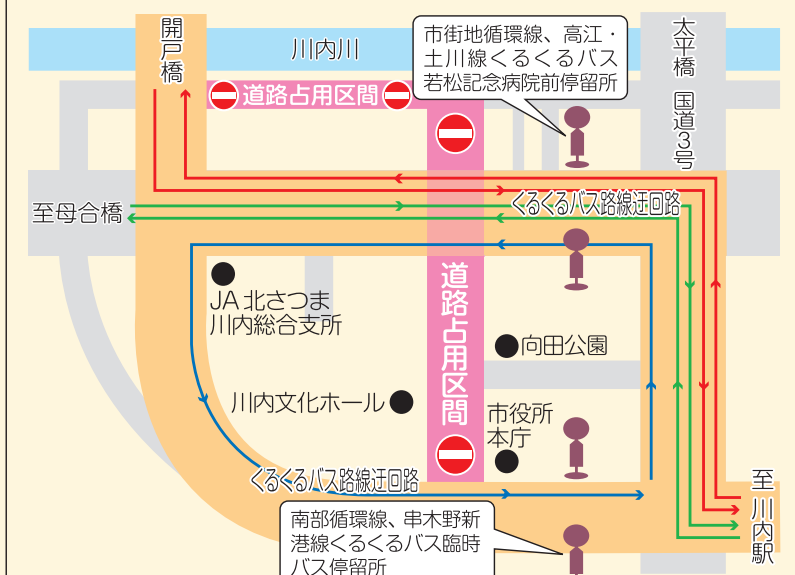

▶元気いっぱいグラウンドゴルフ交流会

▶ビニール袋を使って、雨がっぱを作ることも学びました。

▶高齢者の方々と、にこにこ笑顔で楽しい交流会となりました。

▶家でこたつに入っちゃいよっか、▶軽度な運動で体力向上ずっとよか!!

**特定非営利活動法人(NPO法人) ハート&スマイル**  
平成16年度に地域社会の健康福祉の向上を図ることを目的として、設立(代表 眞野良子氏)。軽度な運動と健康チェック、癒しの時間などにより心身の活性化を図る「いきいきサロン」や、見守り、通院・買い物などの移動サービス、家事などの生活支援により自立を促す「見守りプラン」を行っています。

## くるくるバス路線迂回路および臨時バス停略図

\*くるくるバス(西回り)の市役所バス停留所をご利用の方は、14:00までは若松記念病院前停留所が臨時バス停留所をご利用ください。  
\*くるくるバス(東回り)の市役所バス停留所をご利用の方は、14:00までは若松記念病院前停留所をご利用ください。  
\*14:00以降は通常運行いたします。

催に伴い、安全確保のために左図のとおり、車両交通規制およびくるくるバス路線の迂回路と臨時バス停が設置されます。また、市道竹之馬場通線の一部も通行止めになります。皆さまのご協力をお願いします。