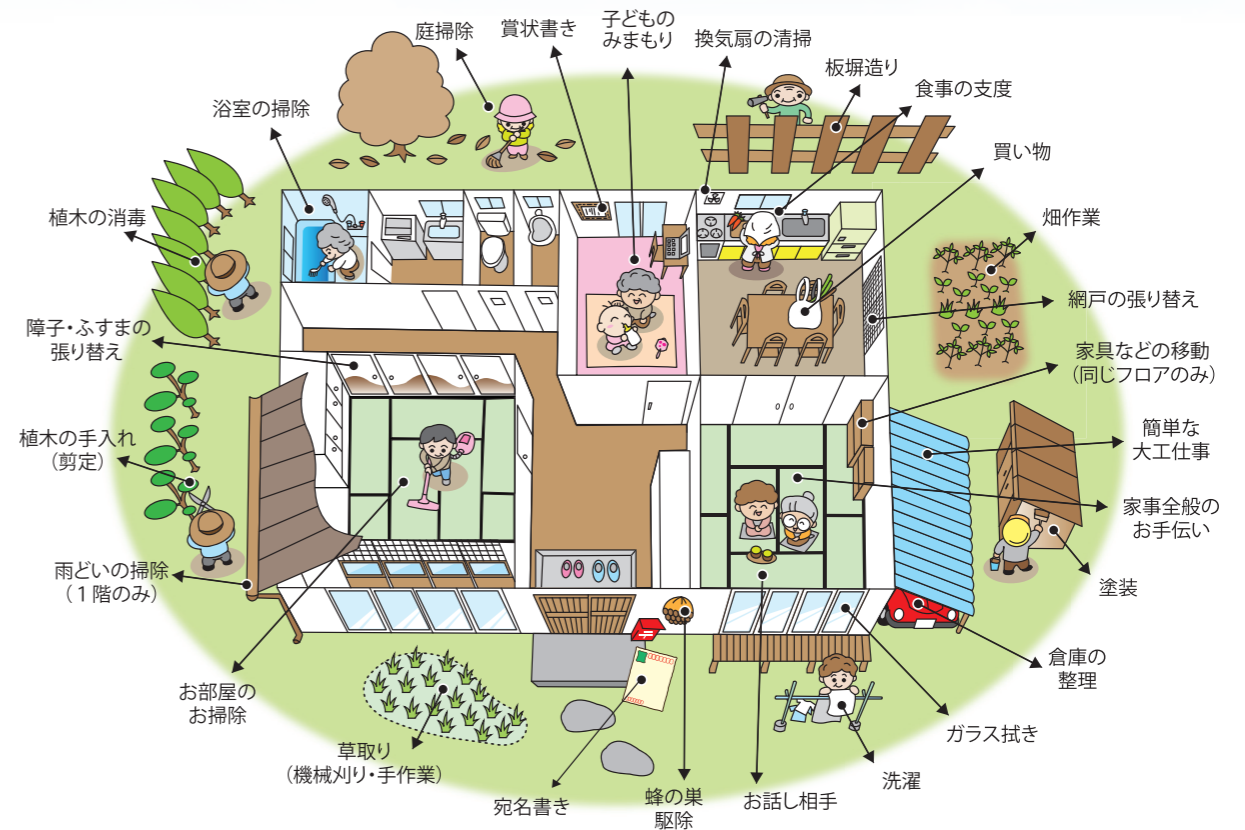

川内 古着のリサイクル
1年間で約1tを回収

4月4日(木)、浦之名の坂口睦徳さんが自治会花見のお弁当の材料にしようと、自宅裏の竹山へ。30cm程顔を出していたタケノコを掘り進めていくこと1時間。どんどん太くなり直径約30cm、全長1m40cmの特大タケノコが現れました。

入来 特大タケノコ
とったど〜!!

シルバー人材センターをご存知ですか？

こんな仕事をお引き受けしています
お気軽にご利用ください

シルバー人材センターとは