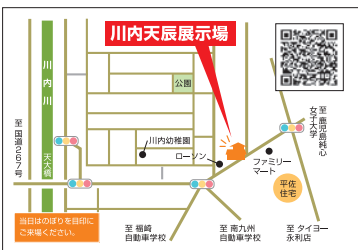

【申込・問合せ先】= 広告代理店：(株)オフセット ☎0996(23)2513

鹿児島初！ 国交省採択「かごしまの地域型省CO₂エコハウス」

THE CENTRAL LIVING
絆の家
愛する家族と暮らす贅沢。

天辰町 × 田崎町
MODEL HOUSE
毎週土・日・祝日公開中!!

太陽光発電搭載
省令準耐火(木住協)構造

※天辰展示場は平成26年2月末日で公開終了致します。

※田崎展示場は平成25年7月末日で公開終了致します。

電動アシスト自転車
ヤマハパス
高耐久バッテリー搭載！
お手頃価格の入門モデル

薩摩川内市の補助金制度
本体価格の3分の1
(千円未満は切り捨て)
限度額3万円の補助があります。

ヤマハPAS 税込 **¥79,000**から

乗りたいたときに借りる。使い方もさまざま！
レンタルバイク早割
1ヶ月前のご予約で **15%OFF**

ヤマハ正規ディーラーのバイクショップが運営しているから高品質のバイクをレンタルできる。だから安心してバイクに乗ることができます。