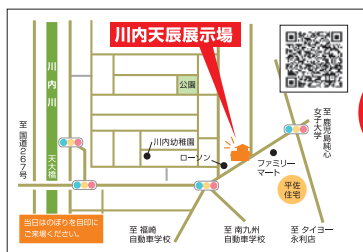

【申込・問合せ先】=広告代理店：(株)オフセット ☎0996(23)2513

鹿児島初！国交省採択「かごしまの地域型省CO₂エコハウス」

8月13火・14水・15木 公開時間 10:00~17:00

そろそろ我が家を「リフレッシュ!!」とお考えなら...

お見積もりご相談料 **無料**

リフォームでエコ！光熱費削減!!住宅版補助金制度を利用して、賢くリフォームをしましょう!!ヤマサハウスのリフォームは、大切な我家の資産価値を守り、愛着をもって末永く住み続けていただくためのリフォームです。

無料個室相談室完備
個室でゆっくりと考えてみませんか！ 要予約

お客様に必要な保障を御家族のライフスタイルからシミュレーションし、保険の無駄をなくすアドバイスをいたしますので、お気軽にご相談ください。

営業時間 9時~19時 土・日・祝日も営業中
☎0120-021-277

アフラックサービスショップ
せんだい大小路店

南国殖産グループ 薩摩川内市大小路店22-8 (国道3号沿い・南国交通トラベル横)
鹿児島ファミリー 検索 募集代理店 鹿児島ファミリーライフサービス㈱