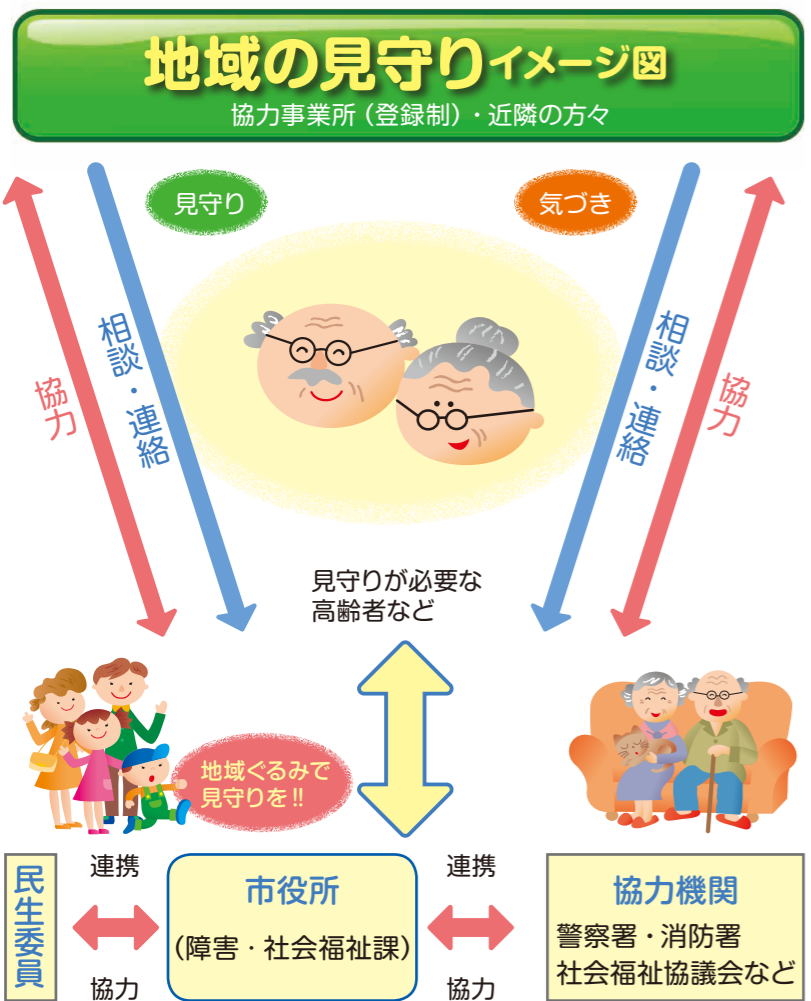

## ●節電について紹介しています

- ▼環境省(みんなで節電アクション)
- ▼経済産業省(節電ポータルサイト「節電 go.jp」)
- ▼九州電力(「よくわかる電気の省エネ」、「電気の省エネ手法のご紹介」)
- 【問合せ】本庁環境課環境政策グループ(内線2721・2722)

- ## ◆こんなことから始めてみよう!
- ① 設定温度は28度を目安に
  - ② スタレやヨシズ、グリーンカーテンを利用して、日差しを和らげる。
  - ③ 扇風機を上手に使い、冷房効果を高める。
  - ④ こまめな消灯が基本。家族がそろそろ団らんの時をつくって、エアコン・照明の使用を減らす。

# 地域みんなの見守りで、安全・安心な暮らしを!

## 薩摩川内市地域ネットワーク事業【さつませんだい地域みまもりネット】とは...

地域の皆さんや協力事業所、行政などが、日常の生活や仕事の中で、高齢者や子どもなどの「ちょっと気がかりなこと」に気付いたときに、市や関係機関などにご連絡いただき、地域ぐるみで見守りにより、安心して生活を送ることが出来る環境づくりを目的としています。

- 地域の「ちょっと気がかりなこと」に気付いたら、ご連絡ください。
  - 具合が悪い? 倒れているかも...
  - 新聞や郵便物がたまっている。
  - 暗くなっても電気がつかない。
  - 数日、姿を見掛けない。
  - 認知症の方も...
  - 不自然な服装で歩いている。
  - 自宅への帰り道が分からない。
  - 虐待かも...
  - 最近、どなり声がよく聞こえる。
  - 転んだりしていないのに、あざや傷が多い。
  - 悪質商法かも...
  - 最近、普段見掛けない人がよく出入りしている。
- \* 実際に次のような事例が報告されています。協力事業所の皆さんのアンケートより
- 【事例1】新聞が数日分ポストにたまっていたので確認したところ、住人が部屋で動けなくなっていました。市役所に連絡して、対応の引き継ぎをしました。
- 【事例2】深夜、市道で高齢の女性が道に迷っているのに新聞配達員が気づき、声を掛けたところ、家が分からないうちのこと。警察に連絡し、無事に保護されました。