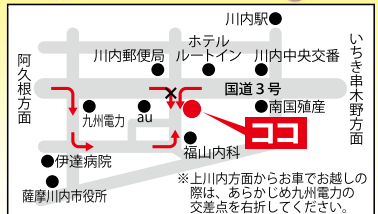

ふれあい、まいにち。 毎日 7時30分まで営業

川内 山形屋

〒895-0027 薩摩川内市西向田町5番6号
 電話 (0996) 22-4111

第24回 ベビー&ちびっ子 モデル大募集

笑顔の 写真展開催 300点

いichき串木野市 石川れいちゃん

募集人数あと：48組
 募集期間：6/10～7/9まで
 対象者：生後3ヵ月から6才まで

5,000円+税 (通常23100円相当)
 展示後に六切写真+特製額付き
 +待受け写真プレゼント

鹿児島県知事賞受賞店 川元写真館 いちき串木野市昭和通107
 0996-32-4328

あなたに最適な 補聴器えらびを、 認定補聴器技能者が ご提案します!!

補聴器の種類はさまざまです。 当店では、各メーカーの補聴器を 試聴していただけます。 まずはお試しを!

ふれあい補聴器

ふれあい補聴器 検索

薩摩川内市西向田町5-25 吉光ビル1階
 【電話/FAX】0996-27-2262
 【営業時間】9:00～17:30 【定休日】日曜日・祝日

～ずっと自然体で暮らす、私になる～

むっくはうす

MOOK HOUSE

5.24 (sat) Debut!

place 薩摩川内市天辰町
 open 毎週土曜・日曜・祝日
 10:00～17:00公開中!

「うれしい時間」「たのしい時間」「かなしい時間」「はっとする時間」その時々をいろんな気分で家で過ごすはず。 家は誰にとっても一番近くでカラダとキモチをON/OFFできる「自然体」になれる場であるべきです。 そんな幸せの循環をつくる。 自由を後押しする やさしい場として心地よくおさまるずっと自然体な家であることを心掛けた。