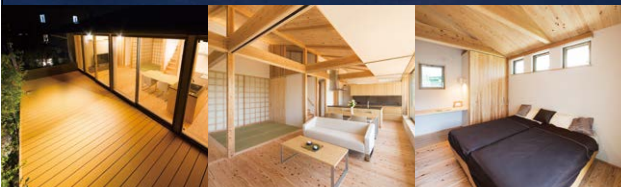

【申込・問合せ先】= 広告代理店：(株)可愛印刷 ☎ 0996(23)1170

広報薩摩川内 No.236

天辰
AMADATSU

ずっと自然体で暮らす、私になる。

MOOK HOUSE

むっくはうす

QRコードで会場を
しっかりチェック
※機種により対応できない
場合がございます。

2棟
同時
毎週土日
祝日
10:00・17:00

モデルハウス公開中

中郷
CYUGO

QRコードで会場を
しっかりチェック
※機種により対応できない
場合がございます。

三重奏

くぐると、広がる、三つの間。

「暮らしデザイン」

「心の健康デザイン」

「環境デザイン」

家づくりの近未来像
認定低炭素の家
誕生。

見た目のデザインも長く暮らす
ためには欠かせませんが、隠れ
てしまう見えない所へのこだわり
も忘れてはなりません。特に
家族の健康をサポートする温熱
環境デザインは重要です。地域
の気候・風土・文化に根ざした
環境親和の技術を実践した次
世代省エネ基準を超える性能
があります。

「木の家」
コンセプトは人と自然の調和です。

ヤマサハウス
http://www.yamasahouse.co.jp

●お問い合わせは

川内営業所 ☎ 0996-23-3111
〒895-0012 薩摩川内市平佐町1943-1
【E-mail】 sendaiei@yamasahouse.co.jp

「絆の家」お宅拝見 好評放映中!

KTS 鹿児島テレビ 毎週日曜日 AM8:55~

鹿児島読売テレビ 毎週月曜日 PM6:55~

夏 ニューモデル 発売

9月10日 発売
YAMAHA TRICITY 125 (トリシティ 125)
¥356,400

8月20日 発売
YAMAHA MT-07 ¥699,840
YAMAHA MT-07A ¥749,520

どちらも試乗車導入予定!

有限会社 バイクショップちしき ☎ 0996-22-2817
レンタルバイク鹿児島川内 FAX. (0996) 22-2018
鹿児島県薩摩川内市平佐町3734-22 (天大橋通り)
E-mail chishiki@topaz.ocn.ne.jp http://www.ys-chishiki.com/ ちしき

必見!赤ちゃんが生まれた方
当店から家族写真が
1ポーズプレゼント(要予約)!!

今月の
家族写真
一年に1度撮って
我が子の成長
を残します。
岡山ファミリー
★七五三★誕生日
★成人式★七草
などにもご利用ください。

家族キャンペーン
新規のお客様に2ポーズで
10800円 (通常22680円相当)
写真1ポーズ(家族)無料でご奉仕
させていただきます。(この広告-持参)

【日置市伊集院町】
おかやま あいこちゃん

鹿児島県知事賞受賞店
詳しい情報は
QRコードから
川元写真館
いちき串木野市昭和通120
0996-32-4328

国産竹 10% の紙を使用しています。

平成26年8月10日号