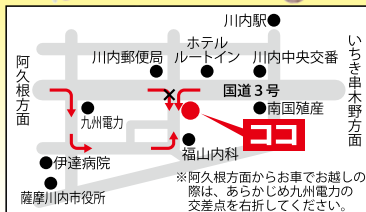

【申込・問合せ先】= 広告代理店：(株)可愛印刷 ☎ 0996(23)1170

広報薩摩川内 No.252

あなたに最適な
補聴器えらびを、
認定補聴器技能者が
ご提案します!!

大好評!!
お貸出し・聴き比べ
実施中!

ふれあい補聴器

補聴器 薩摩川内 検索

薩摩川内市西向田町5-25 吉光ビル1階
【電話/FAX】0996-27-2262
【営業時間】9:00~17:30 【定休日】日曜日・祝日

公的支援により、
補聴器の給付が受けられる
制度もあります。

※詳しくは当店へお問合せ下さい。

YAMAHA 走る、集う、楽しむ。
日常、そして週末。その卓越したパフォーマンスを、心ゆくまで楽しんでみたい。R3は、スポーツバイクならではの楽しさを、さらに拡げてくれる。

YZF-R3

DEBIT ボーナス一括払い **無金利** 出張買取 いたします

有限会社 バイクショップちしき ☎0996-22-2817
レンタルバイク 鹿児島川内 FAX.(0996) 22-2018
鹿児島県薩摩川内市平佐町3734-22 (天大橋通り)
E-mail chishiki@topaz.ocn.ne.jp http://www.ys-chishiki.com/ ちしき

毎週土・日・祝日公開中!!
am10:00~pm5:00

DESIGN FOR YOUR LIFE YAMASA
MODEL HOUSE
外苑の杜 (御陵下)

新規受講生 募集中!!
STREET DANCE STUDIO
JAM
無料体験受付中!!

HIPHOP この春! DANCEをはじめてみませんか?
HOUSE はじめてみませんか?
GIRL'S 見学&体験随時受付中!
LOCK
POP
KIDS こちらの広告を持参の方は
etc. ★★なんと入会金無料★★