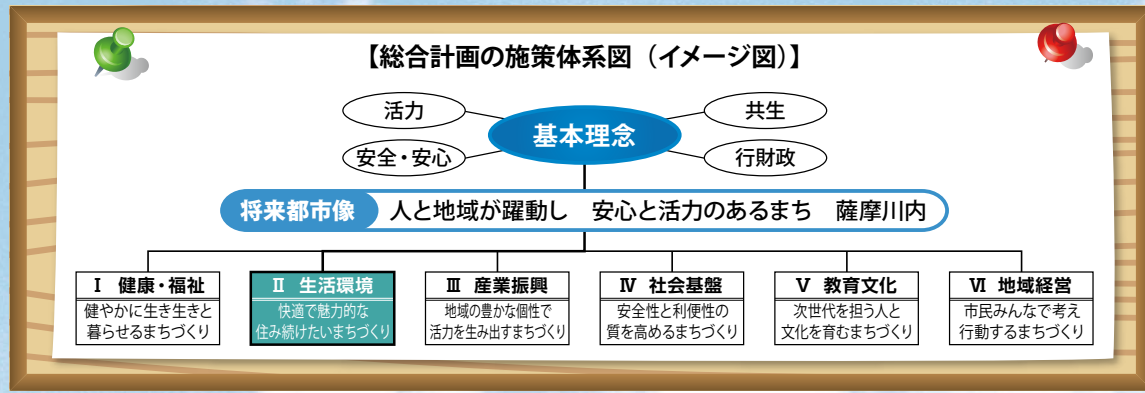

# 第2次薩摩川内市総合計画について

Vol.07

【問合せ先】本庁企画政策課政策グループ  
☎(23)5111(内線4831)

新たに策定した「第2次薩摩川内市総合計画」で定めた6つの政策のうち、今回は「II 生活環境」について、施策の方向性を次のようにまとめました。

**市民の安全確保と防災対応の推進**

① **地域防災力の向上**

災害発生時に迅速な対応ができるよう、地域主体の防災訓練を実施します。正確な情報を提供し、高齢者や子どもなどを地域で支援する体制を整備します。