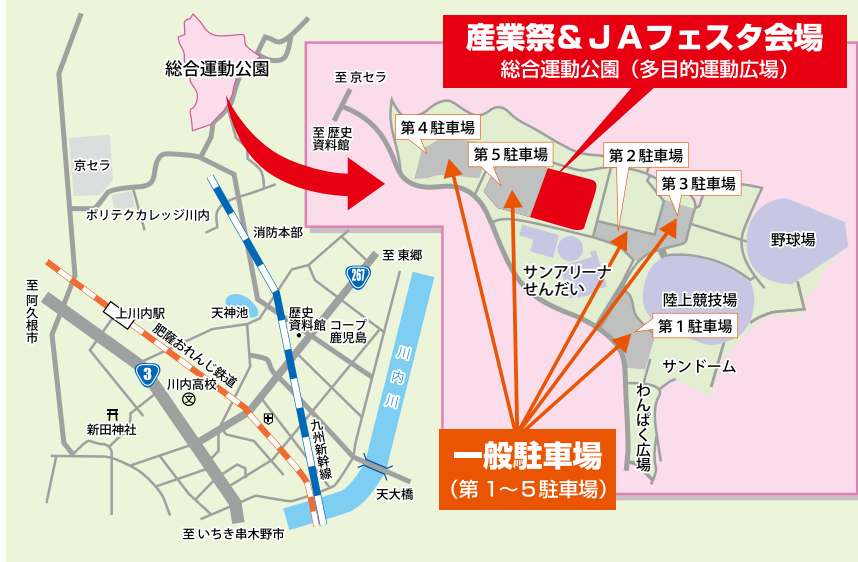

**公園などの整備と良好な景観形成の推進**

① **公園などの整備**

快適で利用しやすい公園などの整備に努めます。

② **公園などの維持管理**

指定管理者による適正な維持管理を行い、ボランティア組織との協働による美化意識の啓発に努め、計画的な施設の修繕や更新に取り組みます。

③ **景観の形成**

景観資源を、市民共通の財産として引き継ぎ、啓発活動などにより、良好な景観形成の実現に取り組みます。

## 総合運動公園内会場案内図

◎車で来場の方は、案内図の一般駐車場を利用ください。渋滞が予想されますので、なるべく「くるくるバス(有料)」を利用願います。

#### 産業祭&JAフェスタ

消費者と生産者が集う、農・畜・林・水産物の新鮮市です。  
【時】11月15日(日)8時30分〜

14時  
【所】総合運動公園内 多目的運動広場

【内容】優秀産業家表彰、新鮮な農林水産物・加工品などの販売、郷土芸能、ステージイベント、飲食コーナー、魚のつかみ取り、餅つき、丸太切り大会、豪華抽選会 他

【問合せ先】本庁農政課 産業祭&JAフェスタ実行委員会事務局  
内線4221・4212