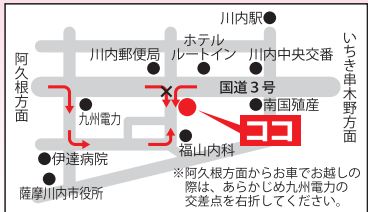

**あなたに最適な
補聴器えらびを、
認定補聴器技能者が
ご提案します!!**

“聞こえ”の
ことならなんでも
ご相談ください。

ふれあい補聴器

補聴器 薩摩川内 検索

薩摩川内市西向田町5-25 吉光ビル1階
【電話/FAX】0996-27-2262
【営業時間】9:00~17:30 【定休日】日曜日・祝日

天辰モデルハウス公開中!!

DESIGN FOR YOUR LIFE CENTER LIVING

住みながら
自然と調和
環境と共生
できる邸宅