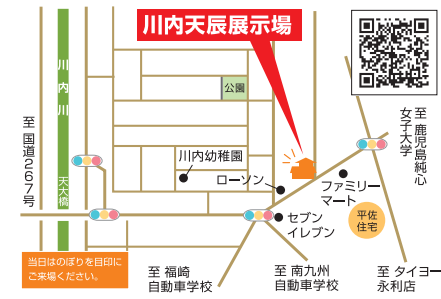

**あなたに最適な
補聴器えらびを、
認定補聴器技能者が
ご提案します!!**

“聞こえ”の
ことならなんでも
ご相談ください。

ふれあい補聴器

補聴器 薩摩川内 検索

薩摩川内市西向田町5-25 吉光ビル1階
【電話/FAX】0996-27-2262
【営業時間】9:00~17:30 【定休日】日曜日・祝日

天辰モデルハウス公開中!!

DESIGN FOR YOUR LIFE CENTER LIVING

住みながら
自然と調和
環境と共生
できる邸宅