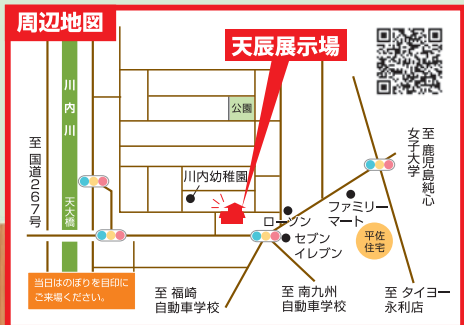

8月13日・14日・15日

毎週土・日・祝日公開!!

木々に囲まれたカントリーハウス

北、西2方向の道路に沿って敷地を囲むように建物を配置することで、外からの視線を遮り、敷地の外とは違った、我が家の空気が流れる。お庭側に大きな開口を設けることで、外からの風、光、香りが自然と家の中にとび込み、心地よい時が流れる住まいです。

南側の大きな開口からお庭を取り込み、リズムカルに並んだ梁アラウシで躍動感を演出。ダイニングのカウンターは家族で使うワークスペースや、好きなものを集めたギャラリーに。