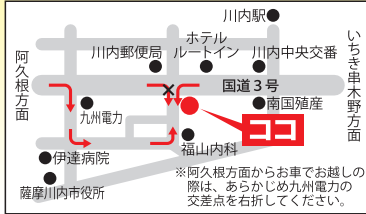

**補聴器はここまで
変わりました!**

耳あなタイプ
※目あなの形状によって大きさが多少異なります。

- ◆面倒な操作がいらない
  今、必要な聞こえの環境を補聴器が自ら判断して自動で調整してくれます。
- ◆雑音を自動で抑制
  進化した補聴器は、話を聞きたい相手の声に焦点を当て周りの雑音は逆に抑えてくれます。
- ◆ピーピー音を抑制
  近頃の補聴器には、不快なピーピー音だけを打ち消す賢い技術が登場しています。

さらに目立たないタイプもあります
高音質なのにコンパクト
他の人からは見えにくい