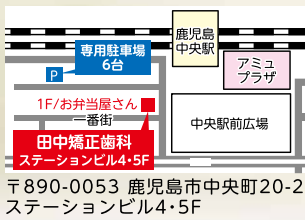

### 田中矯正歯科

鹿児島中央駅から徒歩1分の矯正歯科医院  
 歯並び無料相談実施中 日本矯正歯科学会認定医・指導医 理事長 田中 巽  
 日本矯正歯科学会認定医 院長 窪田 健司

歯の裏側矯正治療で大人も子供も  
見えない・抜かない矯正

見えにくいマウスピース矯正治療も  
行っております

薩摩川内市  
から新幹線で  
通院時間  
11分です。

〒890-0053 鹿児島市中央町20-2  
ステーションビル4・5F  
お電話での予約はこちら  
TEL 099-257-9052  
平日は19時まで診療(水・木休診)  
土・日・祝日も診療しています  
URL <http://hayanokai.com>  
駐車場(6台)あり