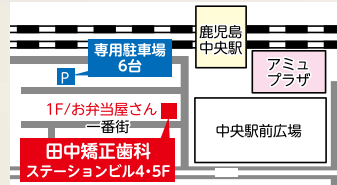

【申込・問合せ先】= 広告代理店：(株)ホープ ☎ 092 (716) 1404

田中矯正歯科

鹿児島中央駅から徒歩1分の矯正歯科医院
歯並び無料相談実施中

日本矯正歯科学会認定医・指導医 理事長 田中 美
日本矯正歯科学会認定医 院長 窪田 健司

歯の裏側矯正治療で大人も子供も
見えない・抜かない矯正

見えにくいマウスピース矯正治療も
行っております

薩摩川内市
から新幹線で
通院時間
11分です。

お電話での予約はこちら