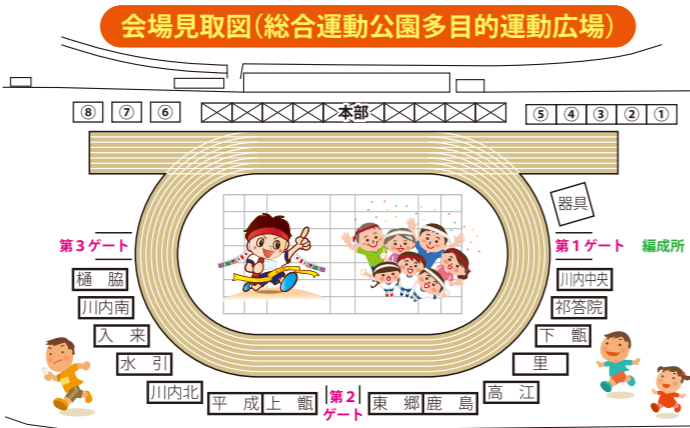

時間	順	区分	種目
8:15			開会式
8:50	1	中学	集団演技
	2	小学	100m走
	3	中学	100m走
	4	高校・一般	100m走
9:45	5	地域対抗	ジャンボけん玉
	6	幼稚園	集団演技
	7	地域対抗	むかで競争
	8	消防団	がんばれ消防団
10:40	9	一般	集団演技
	10	職場	400mリレー
	11	地域対抗	ポールは踊る
	12	小学	400mリレー
11:50	13	中学	400m・800mリレー
	14	高校	400m・800mリレー
			昼食
13:00	15	体育協会	躍進「薩摩川内市体協」
13:45	16	障害者	ふうせん割り
	17	地域対抗	バウンド・ワン
	18	スポーツ少年団	800mリレー
	19	体育協会	800mリレー
	20	高齢者	まろやか人生
14:35	21	地区コミュニティ	スプーンリレー
	22	地域対抗	600mリレー
	23	地域対抗	1100mリレー
15:00			閉会式

【問合先】 本庁スポーツ課スポーツ振興G(内線5433)

【所】 総合運動公園多目的運動広場
 *雨天時は、中止となります。
 *開会式は8時15分から15時30分
 *雨天時は、中止となります。
 *今大会は、陸上競技場が改修工事のため、多目的運動広場(200mトラック)での開催となります。
 *樋脇・里・上甕・鹿島地域については、ゼッケンの色の変更になっていきますので、注意してください。

催し

ゼッケンの色	A						
前年度成績	A-1位	A-2位	A-3位	A-4位	B-1位	B-2位	B-3位
地域名	川内北	平成	川内南	川内中央	上甕	樋脇	高江
ゼッケン色	白	青	オレンジ	緑	エンジ	濃ピンク	黄緑
ゼッケンの色	B						
前年度成績	B-4位	B-5位	B-6位	B-7位	A-5位	A-6位	A-7位
地域名	東郷	祁答院	入来	鹿島	里	下甕	水引
ゼッケン色	ピンク	黄	紫	水色	黒	赤	紺

【問合先】 薩摩川内市商工会(44)2045

7月24日(月)、樋脇町の永照寺保育園と諏訪保育園で、県警察本部による交通安全教室が開催され、計63人の園児が参加しました。
 シートベルト着用の大切さや横断歩道の正しい渡り方などの指導があり、腹話術を使った講話に子どもたちは熱心に聞き入っていました。また、年長の子どもたちは、大きく手を挙げて横断歩道を渡る練習をしました。

樋脇 交通安全教室

8月13日(日)、鹿島町の藪牟田漁港周辺で鹿島港まつりが開催され、約500人が参加しました。午前は船団パレードや舟漕ぎ競争、魚のつかみ取りが、午後は太鼓の演舞や餅投げ、盆踊り、抽選会や花火の打ち上げがありました。
 暑い中、早朝から地元住民や帰省客などが次々と集まって大いに盛り上がり、静かな町が活気づきました。

鹿島 町全体が活気づいた 鹿島港まつり

7月30日(日)、東郷公民館ホールで、東郷文弥節人形浄瑠璃定期公演が開催され、『源氏烏帽子折初段卒塔婆引き』の演目が披露されました。
 この他、この演目に登場する元服時に渋谷土佐二郎正俊を名乗る金王丸と、かつて薩摩地方一帯を治めた渋谷一族とは血縁関係にあることが分かったとの報告もされました。
 次回公演は、11月26日(日)同ホールで開催予定です。

東郷 東郷文弥節人形浄瑠璃 定期公演を開催