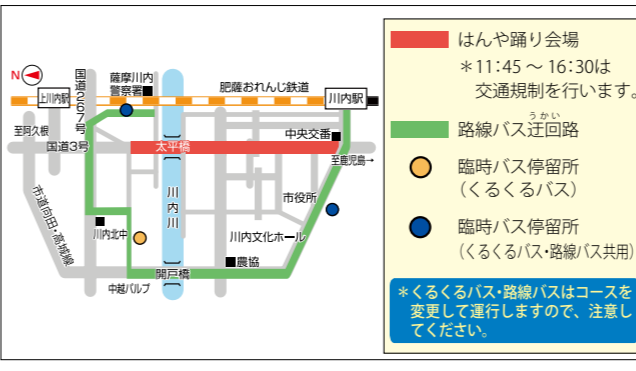

薩摩川内はんやまつり

HANYA夜まつり晴れ乞いイベント
【時】10月28日(土)16時〜20時
【所】泰平寺公園(大小路町)
【内容】晴れ乞い祈願祭、薩摩川内グルメマルシェ、踊り、吹奏楽、その他パフォーマンス

天辰寺前古墳石室公開

普段見ることのできない、県指定史跡「天辰寺前古墳」の石室内部を公開します。地元天辰アグリ館による物販もあります。
【時】11月3日(金)10時〜12時
【所】天辰寺前古墳公園(天辰町)
\*雨天時は中止
【対象】どなたでも可
\*入場無料
【問合せ】本庁文化課文化財G(内線5232)

鹿児島純心女子大学

【時】10月28日(土)・29日(日)9時から
【会場】鹿児島純心女子大学(天辰町)
【内容】模擬店・展示・ステージ発表などの他、特別ゲスト(俳優 桜田通)の出演や毎年好評のアップルパイの販売
【問合せ】鹿児島純心女子大学大学祭実行委員会(20)3630

薩摩川内市社会福祉・ボランティアフェア

「全ての市民が住み慣れた地域でお互い支え合い、安心して健やかに暮らせるまちづくり」みんなが主役、みんなで支え合

ミニ講演会

地域がん診療連携拠点病院(済生会川内病院)では、毎月1回、患者や家族が自由に語り合える場「花みずき会」を提供しています。今回は、乳がんの放射線療法について講演会を開催します。
【時】10月28日(土)10時〜10時30分
【所】済生会川内病院
【講師】がん放射線療法看護認定看護師 神村陽子氏
\*講演会終了後、講師との交流会、がんに関する相談会があります。

鹿児島矯正展

法務省が主催する「社会を明るくする運動」の一環として、刑務所など矯正施設の業務内容などを紹介します。他にも、施設見学や作業製品などの展示即売を行います。
【時】10月21日(土)9時30分〜15時30分
10月22日(日)9時〜14時30分
【所】鹿児島刑務所始良郡湧水町
【問合せ】鹿児島刑務所企画部