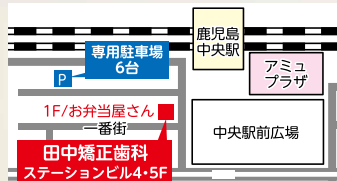

# 田中矯正歯科

鹿児島中央駅から徒歩1分の矯正歯科医院  
歯並び無料相談実施中

日本矯正歯科学会認定医・指導医 理事長 田中翼  
日本矯正歯科学会認定医 院長 窪田健司

歯の裏側矯正治療で大人も子供も  
**見えない・抜かない矯正**  
見えにくいマウスピース矯正治療も  
行っております

薩摩川内市  
から新幹線で  
通院時間  
11分です。

お電話での予約はこちら

TEL **099-257-9052** 平日は19時まで診療(水・木休診) URL <http://hayanokai.com>  
土・日・祝日も診療しています 駐車場(6台)あり  
〒890-0053 鹿児島市中央町20-2 ステーションビル4・5F ※薩島も含め鹿児島県内全域から多数の患者様にお話し頂いております

モバイルからの  
ご予約はこちら

※携帯電話用QRコードを  
読取して下さい。