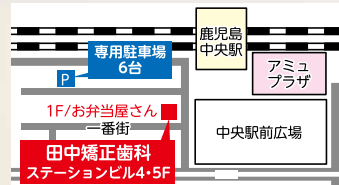

【申込・問合せ先】= 広告代理店：(株)ホープ ☎ 092 (716) 1404

田中矯正歯科

鹿児島中央駅から徒歩1分の矯正歯科医院
歯並び無料相談実施中

日本矯正歯科学会認定医・指導医 理事長 田中翼
日本矯正歯科学会認定医 院長 窪田健司

歯の裏側矯正治療で大人も子供も
見えない・抜かない矯正
見えにくいマウスピース矯正治療も
行っております

薩摩川内市
から新幹線で
通院時間
11分です。

お電話での予約はこちら