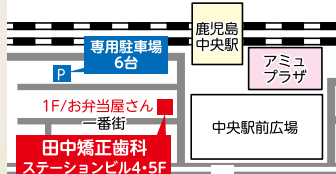

## 田中矯正歯科

鹿児島中央駅から徒歩1分の矯正歯科医院  
歯並び無料相談実施中

歯の裏側矯正治療で大人も子供も  
見えない・抜かない矯正  
見えにくいマウスピース矯正治療も  
行っております

お電話での予約はこちら

TEL 099-257-9052 平日は19時まで診療(水・木休診) URL <http://hayanokai.com>  
土・日・祝日も診療しています 駐車場(6台)あり

〒890-0053 鹿児島市中央町20-2 ステーションビル4・5F ※離島も含め鹿児島県内全域から多数の患者様にお越し頂いております

薩摩川内市  
から新幹線で  
通院時間  
11分です。

モバイルからの  
ご予約はこちら

※携帯電話用QRコードを  
読取して下さい。