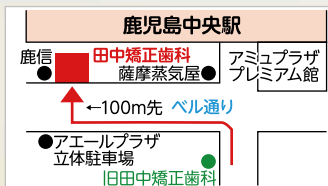

【申込・問合せ先】= 広告代理店：(株)ホープ ☎ 092 (716) 1404

田中矯正歯科

鹿児島中央駅から徒歩1分の矯正歯科医院
歯並び無料相談実施中

歯の裏側矯正治療で大人も子供も
見えない・抜かない矯正

見えにくいマウスピース矯正治療も
行っております

お電話での予約はこちら

TEL 099-257-9052

平日は19時まで診療(水・木休診)
土・日・祝日も診療しています

URL <http://hayanokai.com>
駐車場(6台)あり

〒890-0053 鹿児島市中央町21-14 ※薩島も含め鹿児島県内全域から多数の患者様にお越し頂いております

薩摩川内市
から新幹線で
通院時間
11分です。

モバイルからのご予約はこちら

※携帯電話用QRコードを
読取ってください。

広報薩摩川内 No.318

料金はメーカー修理のほぼ半額!!
相談無料
パソコン修理・設定・データ復旧
中古パソコン買取・販売

Windows Mac 全メーカー対応
ホームページ作成いたします!
家電修理・各種電気工事も
見積もり無料!!

〒895-0076 薩摩川内市大小路町 3443
パソコンドック24 薩摩川内店 TEL 0996-22-3822

【営業時間】10:00~20:00【運営会社】株式会社クリエイティブ

年末年始で太っちゃった方!
くすり屋だからこもできる
安心安全ダイエット

成功者体験
くすりのフジ

身長...157cm (59歳)
Before 57.6kg
After 53.4kg
↓2ヶ月で!

くすりのフジ 隈之城店
薩摩川内市隈之城町328 (営業時間)
月~金 9:30~19:00
土曜日 9:30~18:00
☎0996(29)5090 (店休日)日曜・祝日