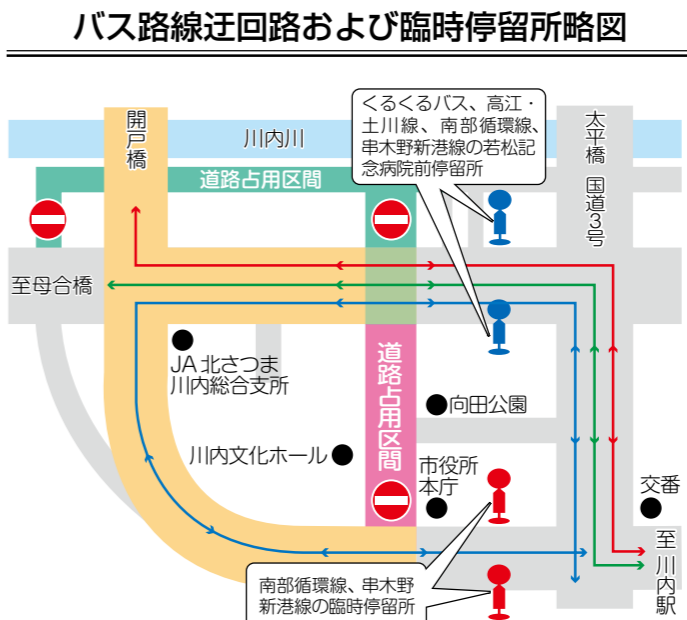

### 川内川河口マラソン・ウォーキング大会当日の交通規制について

3月11日(日)、川内川河口マラソン・ウォーキング大会が開催されます。

当日は、安全確保のために、左図のとおり、車両交通規制があり、バス路線の迂回路と臨時バス停が設置されます。

皆さんの協力をお願いします。  
【問合せ】本庁スポーツ課スポーツ振興G(内線5433)

市役所前バス停留所を利用予定の方は、始発から14:00までの間、次の停留所をご利用ください。14:00以降は通常運行します。  
●くるくるバス、高江・土川線・・・若松記念病院前停留所  
●南部循環線、串木野新港線・・・臨時停留所または若松記念病院前停留所

### ひあ保護者会

不登校や子どものことで悩みを抱える保護者のための会です。不登校や適応障がい・発達障がいなど、一人で悩まず、気軽に参加ください。

【時】3月17日(土)15時〜17時  
【所】すこやかふれあいプラザ(保健センター 西開聞町)  
【対象】小・中学生の子どもを持つ保護者  
\*参加無料

【問合せ】ひあ保護者会 サポートグループ スクールソーシャルワーカー(市教委 野平090(1872)5918)

### 市民星空観望会「水星観望週間」

太陽の最も近くを回る水星は、ごく限られた期間だけ観ることができず。今回は、3月9日

ごろからの約2週間がチャンスです。また、すぐ近くに金星もあり、2つの星を一度に観察できます。

【時】3月9日(金)〜21日(水)18時45分〜19時15分  
\*月曜日は休館日  
\*雨天・曇天時は中止  
\*水星は日没後、西の空にすぐ沈みますので、早めに来館ください。

【所】せんだい宇宙館 観測室  
【内容】水星、冬・春の星空の観察・解説  
【対象】どなたでも可