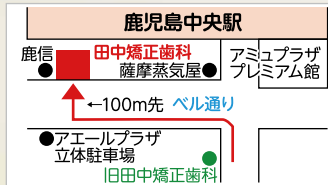

【申込・問合せ先】= 広告代理店：(株)ホープ ☎ 092(716)1404

田中矯正歯科

鹿児島中央駅から徒歩1分の矯正歯科医院
歯並び無料相談実施中

歯の裏側矯正治療で大人も子供も
見えない・抜かない矯正

見えにくいマウスピース矯正治療も
行っております

薩摩川内市
から新幹線で
通院時間
11分です。

お電話での予約はこちら

TEL 099-257-9052

平日は19時まで診療(水・木休診) URL <http://hayanokai.com>
土・日・祝日も診療しています 駐車場(6台)あり

〒890-0053 鹿児島市中央町21-14 ※薩摩も含め鹿児島県内全域から多数の患者様にお越し頂いております

モバイルからの
ご予約はこちら

※携帯電話用QRコードを
読取ってください。

広報薩摩川内 No.324

http://www.creative3822.co.jp パソコンドック24 検索