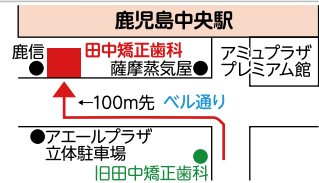

【申込・問合せ先】= 広告代理店：(株)ホープ ☎ 092(716)1404

田中矯正歯科

鹿児島中央駅から徒歩1分の矯正歯科医院
歯並び無料相談実施中

歯の裏側矯正治療で大人も子供も
見えない・抜かない矯正

見えにくいマウスピース矯正治療も
行っております

お電話での予約はこちら

TEL 099-257-9052

平日は19時まで診療(水・木休診)
土・日・祝日も診療しています

URL <http://hayanokai.com>
駐車場(6台)あり

〒890-0053 鹿児島市中央町21-14

※薩島も含め鹿児島県内全域から多数の患者様にお越し頂いております

薩摩川内市
から新幹線で
通院時間
11分です。

モバイルからの
ご予約はこちら

※携帯電話用QRコードを
読取して下さい。

広報薩摩川内 No.326

料金は
メーカー修理の
ほぼ半額!!