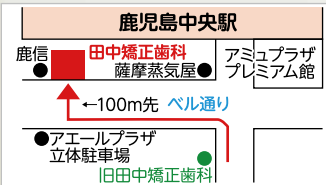

【申込・問合せ先】= 広告代理店：(株)ホープ 電話 092(716)1404

田中矯正歯科

鹿児島中央駅から徒歩1分の矯正歯科医院
歯並び無料相談実施中

日本矯正歯科学会認定医・指導医 理事長 田中 義
日本矯正歯科学会認定医 院長 窪田 健司

歯の裏側矯正治療で大人も子供も
見えない・抜かない矯正

見えにくいマウスピース矯正治療も
行っております

薩摩川内市
から新幹線で
通院時間
11分です。

モバイルからの
ご予約はこちら

※携帯電話用QRコードを
読取ってください。

お電話での予約はこちら

TEL 099-257-9052

平日は19時まで診療(水・木休診)
土・日・祝日も診療しています

URL <http://hayanokai.com>
駐車場(6台)あり

〒890-0053 鹿児島市中央町21-14

※薩摩も含め鹿児島県内全域から多数の患者様にお越し頂いております

今年こそ最後のダイエットにしませんか?

くすり屋だからこそできる 安心安全ダイエット

成功者体験
くわしくはブログまで!

くすりのフジ

検索

身長
...157cm
(59歳)
Before
57.6kg
↓2ヶ月で!
After
53.4kg

おばちゃんでもやせられる!

くすりのフジ 限之城店

薩摩川内市限之城町328