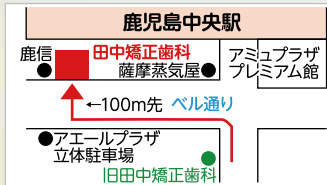

【申込・問合せ先】= 広告代理店：(株)ホープ ☎ 092(716)1404

田中矯正歯科

鹿児島中央駅から徒歩1分の矯正歯科医院
歯並び無料相談実施中

歯の裏側矯正治療で大人も子供も
見えない・抜かない矯正

見えにくいマウスピース矯正治療も
行っております

お電話での予約はこちら

TEL 099-257-9052

平日は19時まで診療(水・木休診) URL <http://hayanokai.com>
土・日・祝日も診療しています 駐車場(6台)あり

〒890-0053 鹿児島市中央町21-14

※薩摩も含め鹿児島県内全域から多数の患者様にお越し頂いております

薩摩川内市
から新幹線で
通院時間
20分です。

モバイルからの
ご予約はこちら

※携帯電話用QRコードを
読取ってください。

広報薩摩川内 No.332

電動アシスト自転車

ヤマハパス

薩摩川内市の補助金制度

本体価格の3分の1
(千円未満切り捨て)
限度額3万円補助があります。
ヤマハPAS ナチュラ-M **¥89,000** (税込)
メーカー希望小売価格/¥100,440(税込)
購入から申請までお手伝いいたします!

乗りたいときに借りる。使い方さまざま!

レンタルバイク早割り

1ヶ月前のご予約で **お得な 15%OFF**

ヤマハ正規ディーラーのバイクショップが運営しているから高品質のバイクをレンタルできる。だから安心してバイクに乗ることができます。

- ■MT-07ABS(700cc)
- ■MT-03(320cc)
- ■DS250(250cc)
- ■ゼロー250(250cc)
- ■NMAX 155(155cc)
- ■トリシティ(125cc)
- ■トリート(125cc)
- ■ジョグ(50cc)

法人様向けも
レンタル
あります

病院で痩せなさいと言われた方! くすり屋だからこもできる 安心安全ダイエット

成功者体験
くすりのフジ 検索

身長...157cm (59歳)
Before 57.6kg
After 53.4kg
↓2ヶ月で!

くすりのフジ 隈之城店

薩摩川内市隈之城町328
やせたい方はまずお電話下さい
☎0996(29)5090

【営業時間】
月~金 9:30~19:00
土曜日 9:30~18:00
【店休日】日曜・祝日

私達の願いはおお客様の健康です。一人でも多くエアコンクリーニングを!! 売り出し期間中は電話が大変込み合います。時間を置いてお願いします。

エアコン洗淨

標準価格(長さ90cm設置高さ2m以内の標準タイプ)一台
1台目 **3,900円** (税別)
2台目以降 **3,500円** (税別)
ご予約期間 8月20日迄

あなたのエアコンは大丈夫?
エアコンがカビくさい? ほこりっぽい?
エアコン内部にはカビ・ダニ その死骸等がいっぱいかも。
エアコン内部の汚れです
ダニ

室外機洗淨 **プラス1,000円** (税別)
設置の高さ2m以上2.5m以内 **プラス1,000円** (税別)
お掃除機能付エアコン **プラス2,000円** (税別)
抗菌・防カビコート(1台分) **プラス700円** (税別)
抗菌・防カビ(酸化チタン・酸化銀コート)は
室外機洗淨で無料!! **本当に大特価です!!**
エアコン内部はカビ、汚れがいっぱいです。健康と、お金の節約の為、一年に一回の清掃をお勧め致します。
株式会社 **アイコーポレーション**
受付時間 9:00~18:00
TEL **099-227-7779**
鹿児島市新屋敷町5-11
ホームページ <http://ai-corporo.co.jp/> 店長 殿村
来年、薩摩川内店オープン予定!!

私達の願いはおお客様の健康です。一人でも多くエアコンクリーニングを!! 売り出し期間中は電話が大変込み合います。時間を置いてお願いします。