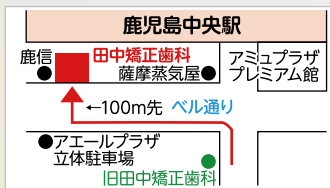

【申込・問合せ先】= 広告代理店：(株)ホープ ☎ 092(716)1404

田中矯正歯科

鹿児島中央駅から徒歩1分の矯正歯科医院
歯並び無料相談実施中

歯の裏側矯正治療で大人も子供も
見えない・抜かない矯正

見えにくいマウスピース矯正治療も
行っております

お電話での予約はこちら

TEL 099-257-9052

平日は19時まで診療(水・木休診) URL <http://hayanokai.com>
土・日・祝日も診療しています 駐車場(6台)あり

〒890-0053 鹿児島市中央町21-14

※薩摩も含め鹿児島県内全域から多数の患者様にお越し頂いております

薩摩川内市
から新幹線で
通院時間
20分です。

モバイルからの
ご予約はこちら

※携帯電話用QRコードを
読取ってください。

広報薩摩川内 No.334

電動アシスト自転車

ヤマハパス

試乗車
あります

薩摩川内市の補助金制度
本体価格の3分の1
(千円未満切り捨て)
限度額3万円補助があります。

ヤマハPAS ナチュラ-M **¥89,000**起
メーカー希望小売価格/¥100,440(税込)
購入から申請までお手伝いいたします!

レンタルバイク早割り

1ヶ月前のご予約で **お得な 15%OFF**

ヤマハ正規ディーラーのバイクショップが運営しているから高品質のバイクをレンタルできる。だから安心してバイクに乗ることが出来ます。

■MT-07ABS(700cc)	■NMAX 155(155cc)
■MT-03(320cc)	■トリシティ(125cc)
■DS250(250cc)	■トリート(125cc)
■ゼロー250(250cc)	■ジョグ(50cc)

法人様向けも
レンタル
あります

病院で痩せなさいと言われた方!

くすり屋だからこもできる 安心安全ダイエット

成功者体験
くすりのフジ 検索

身長 ... 157cm (59歳)
Before 57.6kg
After **53.4kg**
↓ 2ヶ月で!

おはちゃんでもやせられる!

くすりのフジ 隈之城店

薩摩川内市隈之城町328 (営業時間)
月~金 9:30~19:00
土曜日 9:30~18:00
☎0996(29)5090 (店休日)日曜・祝日

ソフトバレーボール大会

第50回記念 参加チーム募集!

薩摩川内市ソフトバレーボール連盟は、平成18年2月発足以来、誰でも、いつでも、どこでもを合言葉に、毎年4回の大会を実施しております。

平成30年 **10/14日** 受付 8:30 開会式 9:00

場所 サンアリーナせんだい(メインアリーナ)
〒895-0214 薩摩川内市運動公園町3030番地

参加料 1チーム 1,500円(保険料を含む)

チーム編成 1チーム 4名以上 [一般女子] 50歳未満/50歳以上 [男女混合] 50歳未満/50歳以上

※競技方法は、日本バレーボール協会規定の「2018年度ソフトバレーボール競技規則」を準用する。なお、審判は相互審判とする。

チームの皆様
奮って参加
ください!

50回を記念し、
メインアリーナを
確保しました!

<申込及び問合せ先>参加希望の方は、下記へ連絡ください。申込用紙及び大会要項を送付します。
●主催/薩摩川内市ソフトバレーボール連盟 ●大会事務局/浅井 俊子090-8221-8517

料金は
メーカー修理の
ほぼ半額!!

パソコン 相談無料

修理・設定・データ復旧 中古パソコン買取・販売

Windows Mac全メーカー対応
ホームページ作成いたします!
家電修理・各種電気工事も
見積もり無料!!

〒895-0076 薩摩川内市大小路町3443

パソコンドック24 薩摩川内店

TEL.0996-22-3822 (営業時間) 10:00~20:00 (運営会社) 株式会社クリエイティブ

エアコン洗淨

私達の願いはお客様の健康です。一人でも多くエアコンクリーニングを!!

一部地域は出張費がかかります

標準価格(長さ90cm設置高さ2m以内の標準タイプ一台)

1台目 **3,900円**(税別) 2台目以降 **3,500円**(税別)

予約期間 9月20日迄

室外機洗淨 **プラス1,000円** 設置の高さ2m以上2.5m以内

お掃除機能付エアコン 抗菌・防カビ(1台分) **プラス3,000円** **プラス700円**

プラズマ・内部クリーン **プラス1,000円**

抗菌・防カビ(酸化チタン・酸化銀コート)は
室外機洗淨で無料!! **本当に大特価です!!**

株式会社 **アイコーポレーション**

TEL **099-227-7779**

土日も営業 受付時間 9~19時 新屋敷町5-11 ホームページ <http://ai-corporo.co.jp/> 店長 殿村

来年、薩摩川内店オープン予定!!
売り出し期間中は電話が大変込み合います。時間を置いてお願いします。

網戸張り替え

ガラス割替補修

鍵の取り替え

サイズ	小サイズ	中サイズ	大サイズ
網のグレード	900mm×900mm	900mm×1800mm以下	900mm×1800mm~
一般品	1,000円	1,500円	2,000円

引き取り 配送 無料
お電話いただければ
網戸を引き取りに参ります!

お気軽にお問合せください
080-5805-8339
担当: ニノ下

株式会社シミス

川内支店 TEL.21-1701
営業時間: 月曜日~金曜日 8:00~18:00 店休日: 土曜日・日曜日・祝日

平成30年9月10日号