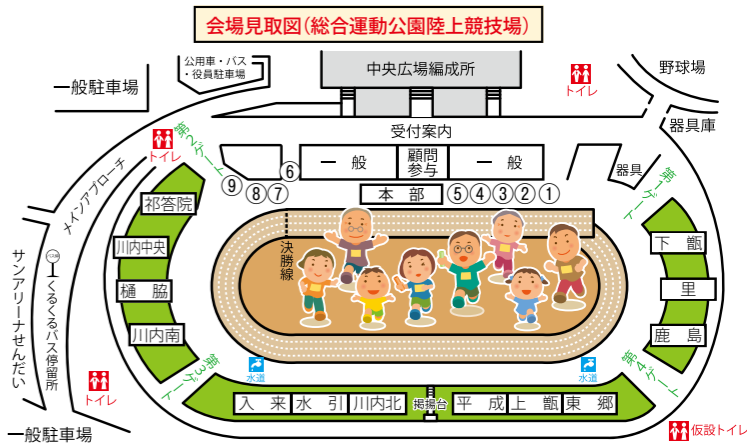

催し

市民運動会

【時】10月7日(日) 8時15分〜15時30分
*開会式は8時15分から
*雨天時は、中止となります。
【所】総合運動公園陸上競技場
【問合せ】本庁スポーツ課ス
ポーツ振興G(内線5432)

- ①高齢者優先席 ②車いす身障者 ③④⑤プラスバンド ⑥社会体育功労者 ⑦⑧記録・スポ少 ⑨警備本部

Table with 2 main sections: A and B. Each section lists '前年度成績' (Previous Year Results) and 'ゼッケン色' (Jersey Colors) for various teams like 川内南, 川内北, 平成, etc.

Table of sports events with columns for '時間' (Time), '順' (Order), '区分' (Category), and '種目' (Event). Includes events like 開会式, 100m走, 400mリレー, etc.

市民星空観望会

「天王星・海王星観測月間」

太陽系の惑星の中で地球から2番目に遠い「天王星」と最も遠い「海王星」が見頃を迎えています。これらの惑星と秋の星を、宇宙館の大望遠鏡で観察しませんか。
【時】10月2日(火)〜31日(水) 18時30分〜21時(最終受付時間20時30分)
*月曜日は休館日(休日の場合は翌日)

【入館料】
小・中学生 300円
高校生以上 500円
*お得意な年間入館券あります。
*雨天・曇天時は中止
【所】せんだい宇宙館 観測室
【内容】天王星・海王星や秋の星空の観察と解説

ぴあ保護者会

不登校や子どものもことで悩みを抱える保護者のための会です。不登校や適応障がい・発達障がいなど、一人で悩まず、気軽に参加ください。
【時】10月20日(土)15時〜17時
【所】すこやかふれあいプラザ(保健センター 西開間町)
【対象】小・中学生の子どもを持つ保護者
*参加無料

名作シネマ上映会

【時・内容】
10月20日(土)14時〜16時15分 「北北西に進路を取れ」(1959年 アメリカ映画) 日本語吹替
*アルフレッド・ヒッチコック監督による恋とスリルに満ちた傑作サスペンス。出演はケリー・グラント 他
10月21日(日)12時30分〜16時33分 「風と共に去りぬ」(1939年 アメリカ映画) 日本語吹替
*マーガレット・ミッチェル原作のベストセラー小説を映画化。アカデミー賞受賞作品。南北戦争の時代を生き抜く女性を描く。出演は、ビビアン・リ、クラーク・ゲーブル 他
*途中10分間の休憩があります。
*開場は各回開始の30分前から
*駐車場に限りがあります。公共交通機関をご利用ください。