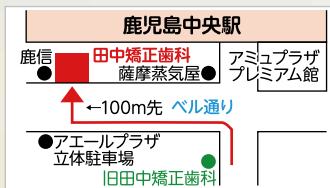

【申込・問合せ先】=広告代理店：(株)ホープ ☎092(716)1404

田中矯正歯科

鹿児島中央駅から徒歩1分の矯正歯科医院
歯並び無料相談実施中

日本矯正歯科学会認定医・指導医 理事長 田中 義
日本矯正歯科学会認定医 院長 窪田 健司

歯の裏側矯正治療で大人も子供も
見えない・抜かない矯正

見えにくいマウスピース矯正治療も
行っております

薩摩川内市
から新幹線で
通院時間
20分です。

お電話での予約はこちら