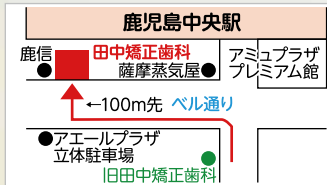

# 田中矯正歯科

鹿児島中央駅から徒歩1分の矯正歯科医院  
歯並び無料相談実施中

歯の裏側矯正治療で大人も子供も  
見えない・抜かない矯正

見えにくいマウスピース矯正治療も  
行っております

お電話での予約はこちら

TEL 099-257-9052

平日は19時まで診療(水・木休診) URL <http://hayanokai.com>  
土・日・祝日も診療しています 駐車場(6台)あり

〒890-0053 鹿児島市中央町21-14

※離島も含め鹿児島県内全域から多数の患者様にお越し頂いております

薩摩川内市  
から新幹線で  
通院時間  
20分です。

モバイルからの  
ご予約はこちら

※携帯電話用QRコードを  
読取して下さい。

広報 薩摩川内 No.346

料金は  
メーカー修理の  
ほぼ  
半額!!

相談無料