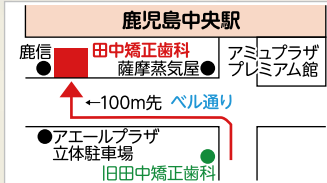

【申込・問合せ先】= 広告代理店：(株)ホープ ☎ 092(716)1404

田中矯正歯科

鹿児島中央駅から徒歩1分の矯正歯科医院
歯並び無料相談実施中

歯の裏側矯正治療で大人も子供も
見えない・抜かない矯正

見えにくいマウスピース矯正治療も
行っております

「口腔がん」検診 行っております

お電話での予約はこちら

TEL 099-257-9052

平日は19時まで診療(水・木休診) URL <http://hayanokai.com>
土・日・祝日も診療しています 駐車場(6台)あり

〒890-0053 鹿児島市中央町21-14 ※薩摩も含め鹿児島県内全域から多数の患者様にお越し頂いております

薩摩川内市
から新幹線で
通院時間
20分です。

モバイルからの
ご予約はこちら

※携帯電話用QRコードを
読取ってください。

広報薩摩川内 No.350

私達の願いはお客様の健康です。一人でも多くエアコンクリーニングを!!