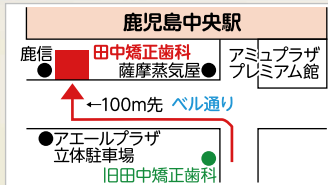

【申込・問合せ先】= 広告代理店：(株)ホープ ☎ 092(716)1404

田中矯正歯科

鹿児島中央駅から徒歩1分の矯正歯科医院
歯並び無料相談実施中

歯の裏側矯正治療で大人も子供も
見えない・抜かない矯正

見えにくいマウスピース矯正治療も
行っております

「口腔がん」検診 行っております

お電話での予約はこちら

TEL 099-257-9052

平日は19時まで診療(水・木休診) URL <http://hayanokai.com>
土・日・祝日も診療しています 駐車場(6台)あり

〒890-0053 鹿児島市中央町21-14 ※鹿児島も含め鹿児島県内全域から多数の患者様にお越し頂いております

薩摩川内市
から新幹線で
通院時間
20分です。

モバイルからのご予約はこちら

※携帯電話用QRコードを
読取ってください。

広報薩摩川内 No.352

自信をつけたい 子どものための 空手道教室

生徒募集! 4歳からできます

「目標をつくり、努力できるつよさ、自信となる成果」にとりくみます!
お坊さんが教える空手教室、大切な礼儀やしつけも学べます。

お申込み・お問合わせ ☎ 099-243-9831 WEBサイトでは活動情報発信中

ホームページからもお申込み頂けます。 goto-karate.com

無料体験会実施中

本部事務局 鹿児島市吉野町6009-1【吉野東小近く】

薩摩川内教室 毎週水曜日 18:00~19:30
稽古場所/すこやかふれあいプラザ 西開間町6-10