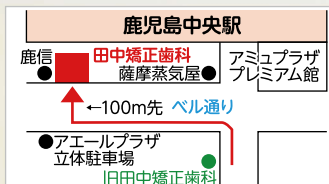

【申込・問合せ先】= 広告代理店：(株)ホープ ☎ 092(716)1404

田中矯正歯科

鹿児島中央駅から徒歩1分の矯正歯科医院
歯並び無料相談実施中

日本矯正歯科学会認定医・指導医 理事長 田中義
日本矯正歯科学会認定医 院長 窪田健司

歯の裏側矯正治療で大人も子供も
見えない・抜かない矯正

見えにくいマウスピース矯正治療も
行っております

「口腔がん」検診 行っております

薩摩川内市
から新幹線で
通院時間
20分です。