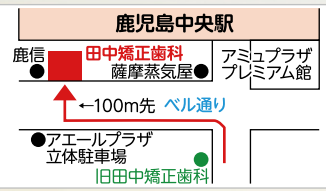

申込・問合せ先/広告代理店：(株)ホープ ☎.092(716)1404

広告

田中矯正歯科

鹿児島中央駅から徒歩1分の矯正歯科医院
歯並び無料相談実施中

歯の裏側矯正治療で大人も子供も
見えない・抜かない矯正

見えにくいマウスピース矯正治療も
行っております

「口腔がん」検診 行っております

薩摩川内市
から新幹線で
通院時間
20分です。